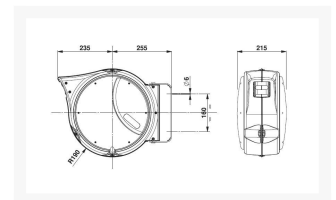

HASPEL 15+1M Ø10 PU

Product Images

Additional Information

EAN Code	8057685920248
Artikelnummer	ZC-AM85/10
Arbeidstemperatuur max. in °C	40
Arbeidstemperatuur min. in °C	-5
Aansluitslang meegeleverd	Ja
Lengte aansluitslang (meter)	1.5
Medium haspel	lucht
Haspel open of gesloten?	Gesloten
Max. druk (bar)	15
Binnendiameter slang (mm)	10 mm
Buitendiameter slang (mm)	14 mm
Diameter	10 x 14 mm
Lengte	16 meter
Materiaal haspel	Kunststof
Materiaal slang	PU
Merk	Zeca
Gemiddeld	Lucht
Haspel open of gesloten	Gesloten
Haspel aansluiting	10 mm
Haspel Serie	AM85
Slang aansluiting	3/8" BSP M
Wandmontagebeugel meegeleverd	Ja, vast
Lengte slang (meter)	16