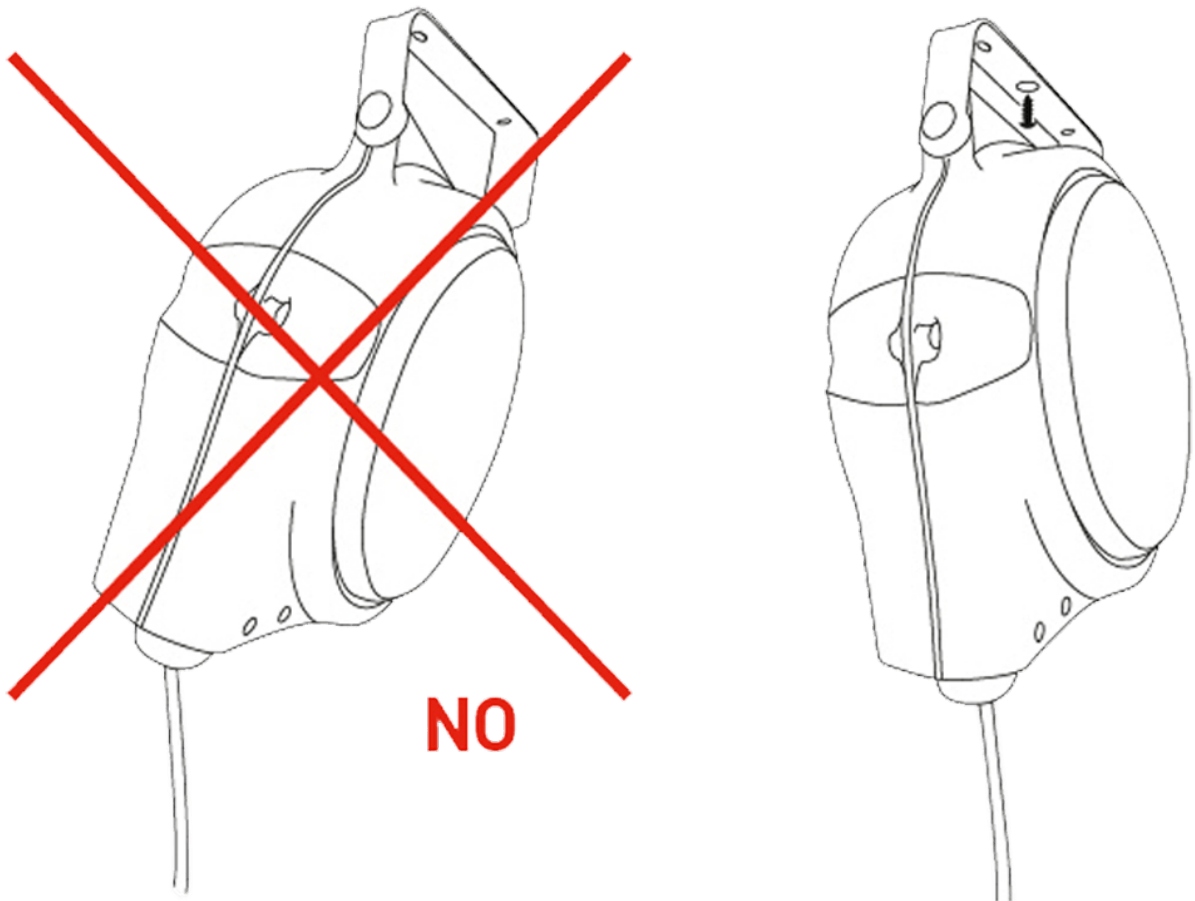

FIXATIE TBV BEUGEL

Product Images

Additional Information

EAN Code	8057685928244
Artikelnummer	ZC-949/PR
Past bij serie	813 - 6000
Soort	Muurbeugel