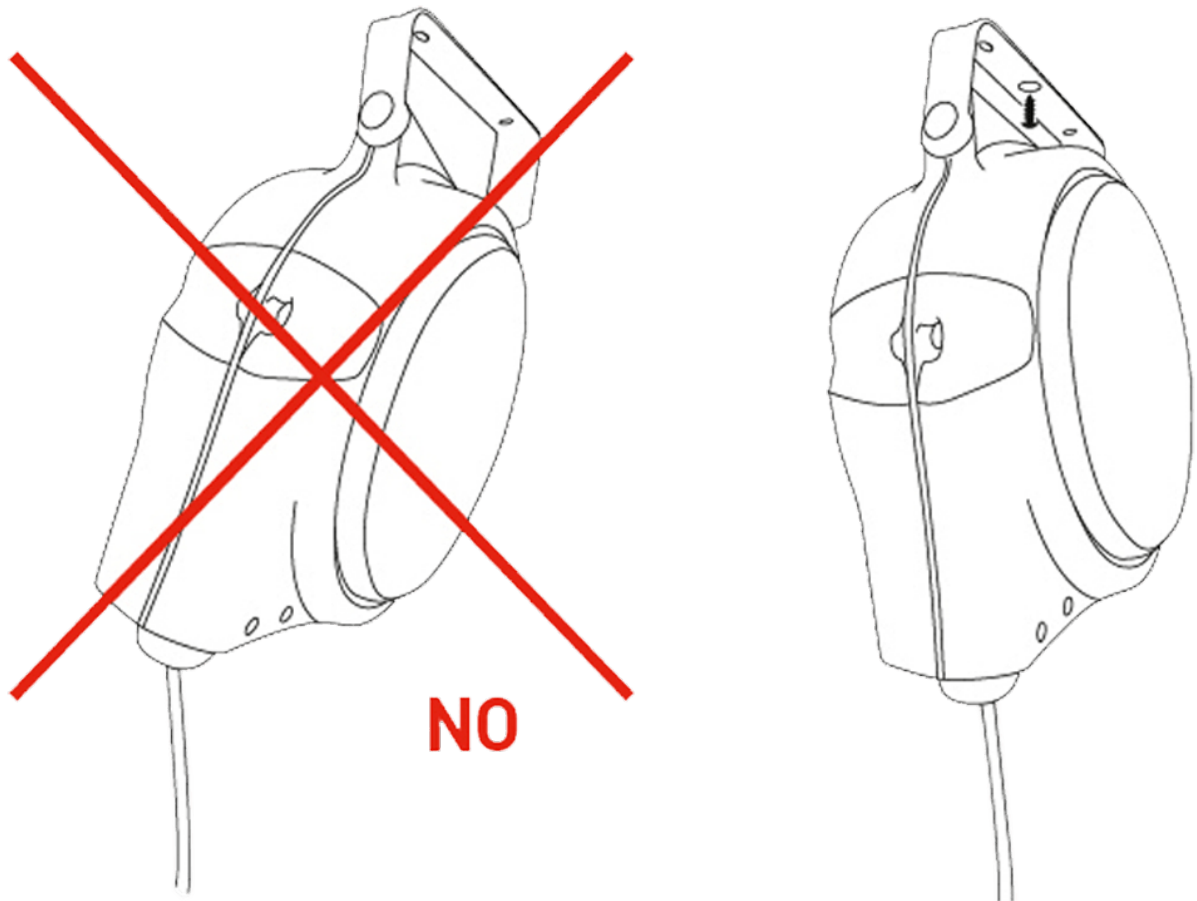

FIXATIE TBV BEUGEL 805

Product Images

Additional Information

EAN Code	8053251190954
Artikelnummer	ZC-949/805-7000
Past bij serie	805 - 7000
Soort	Muurbeugel