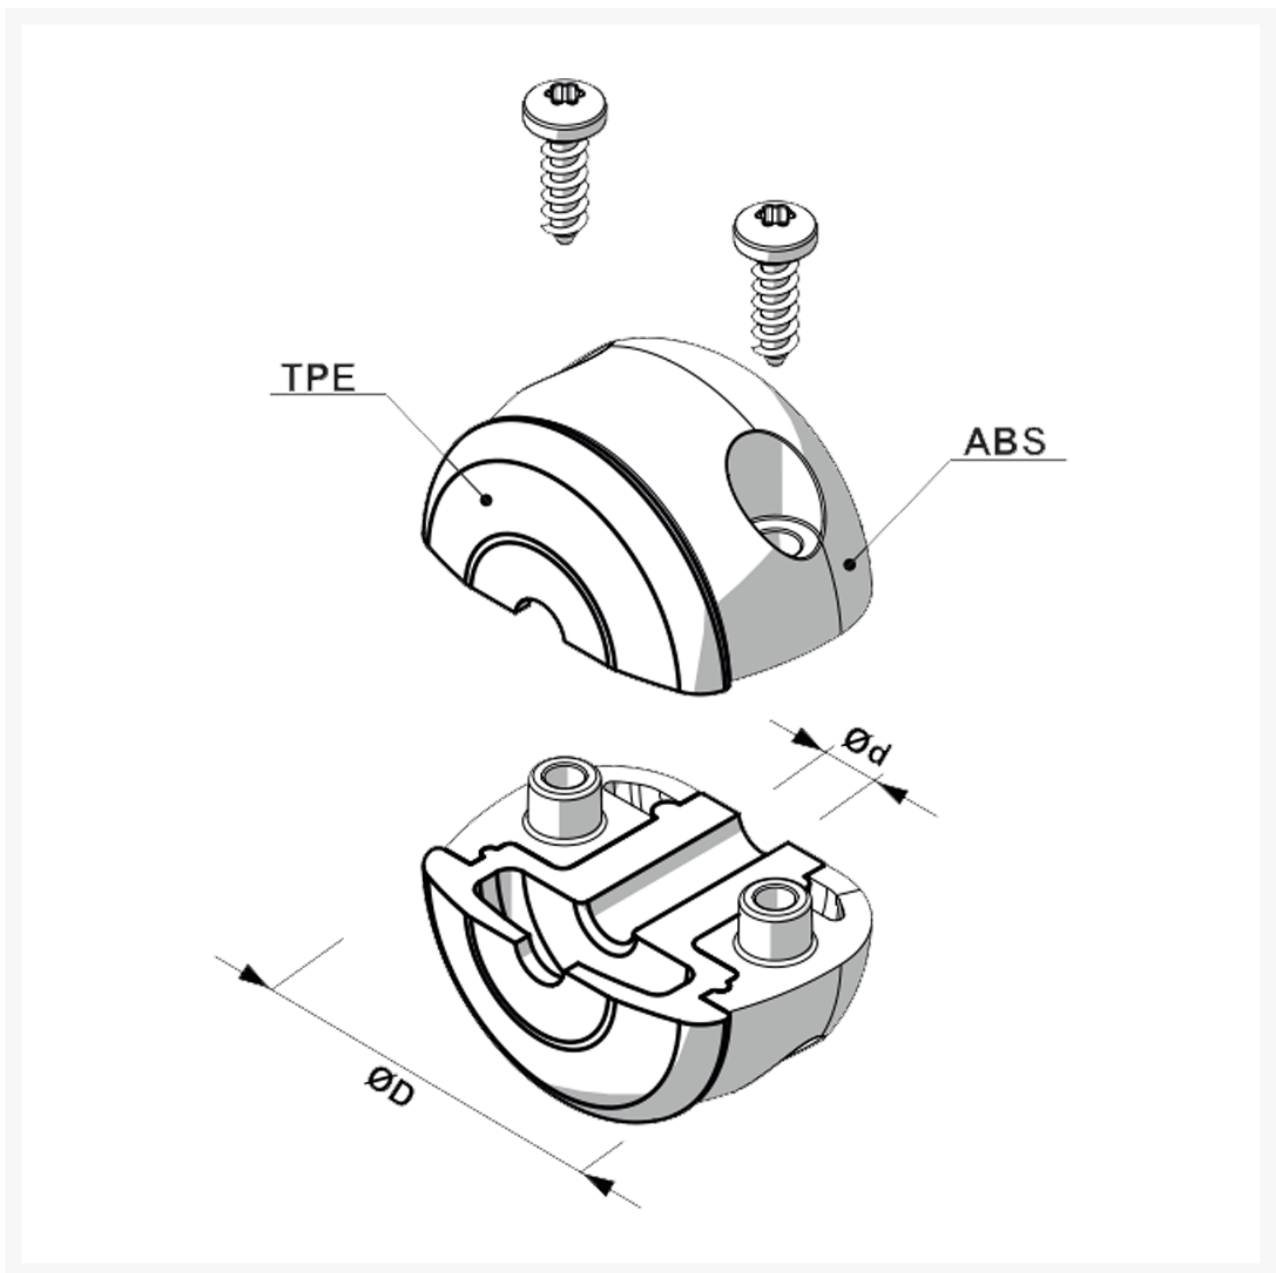

# STOPBAL Ø61MM KAB/SL Ø16,5-18MM

## Product Images

## Additional Information

---

EAN Code	8053251192453
Artikelnummer	ZC-944/3
Soort	Stop