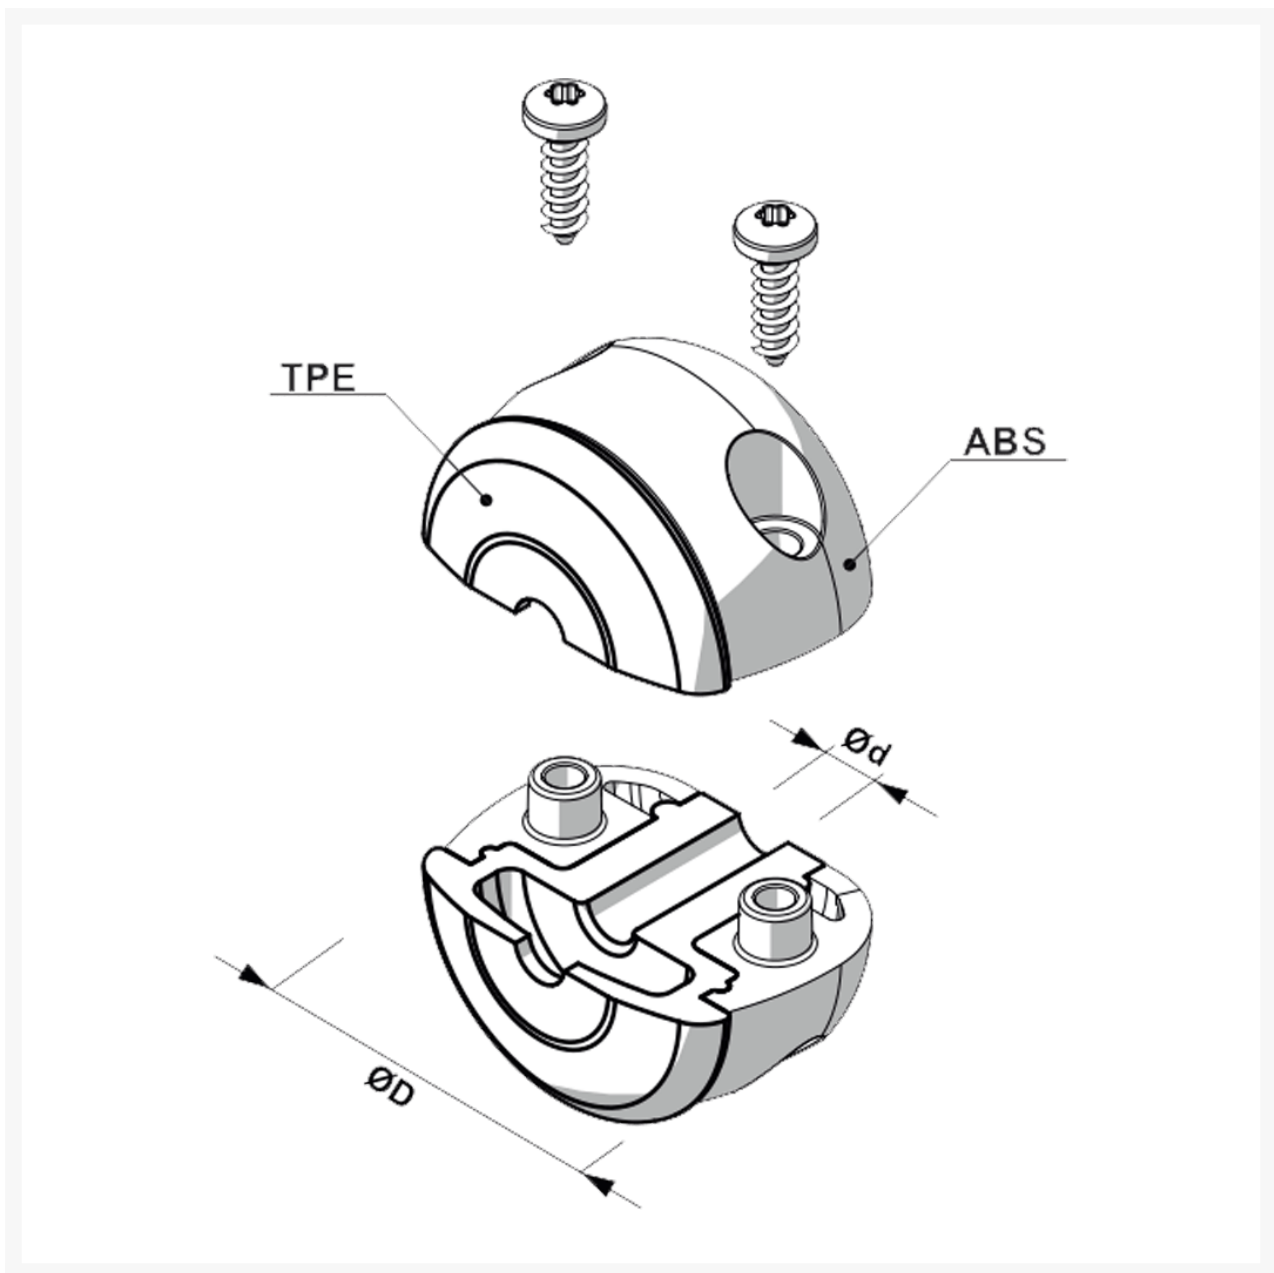

STOPBAL Ø61MM KAB/SL Ø13,5-15MM

Product Images

Additional Information

EAN Code	8053251192439
Artikelnummer	ZC-944/1
Soort	Stop