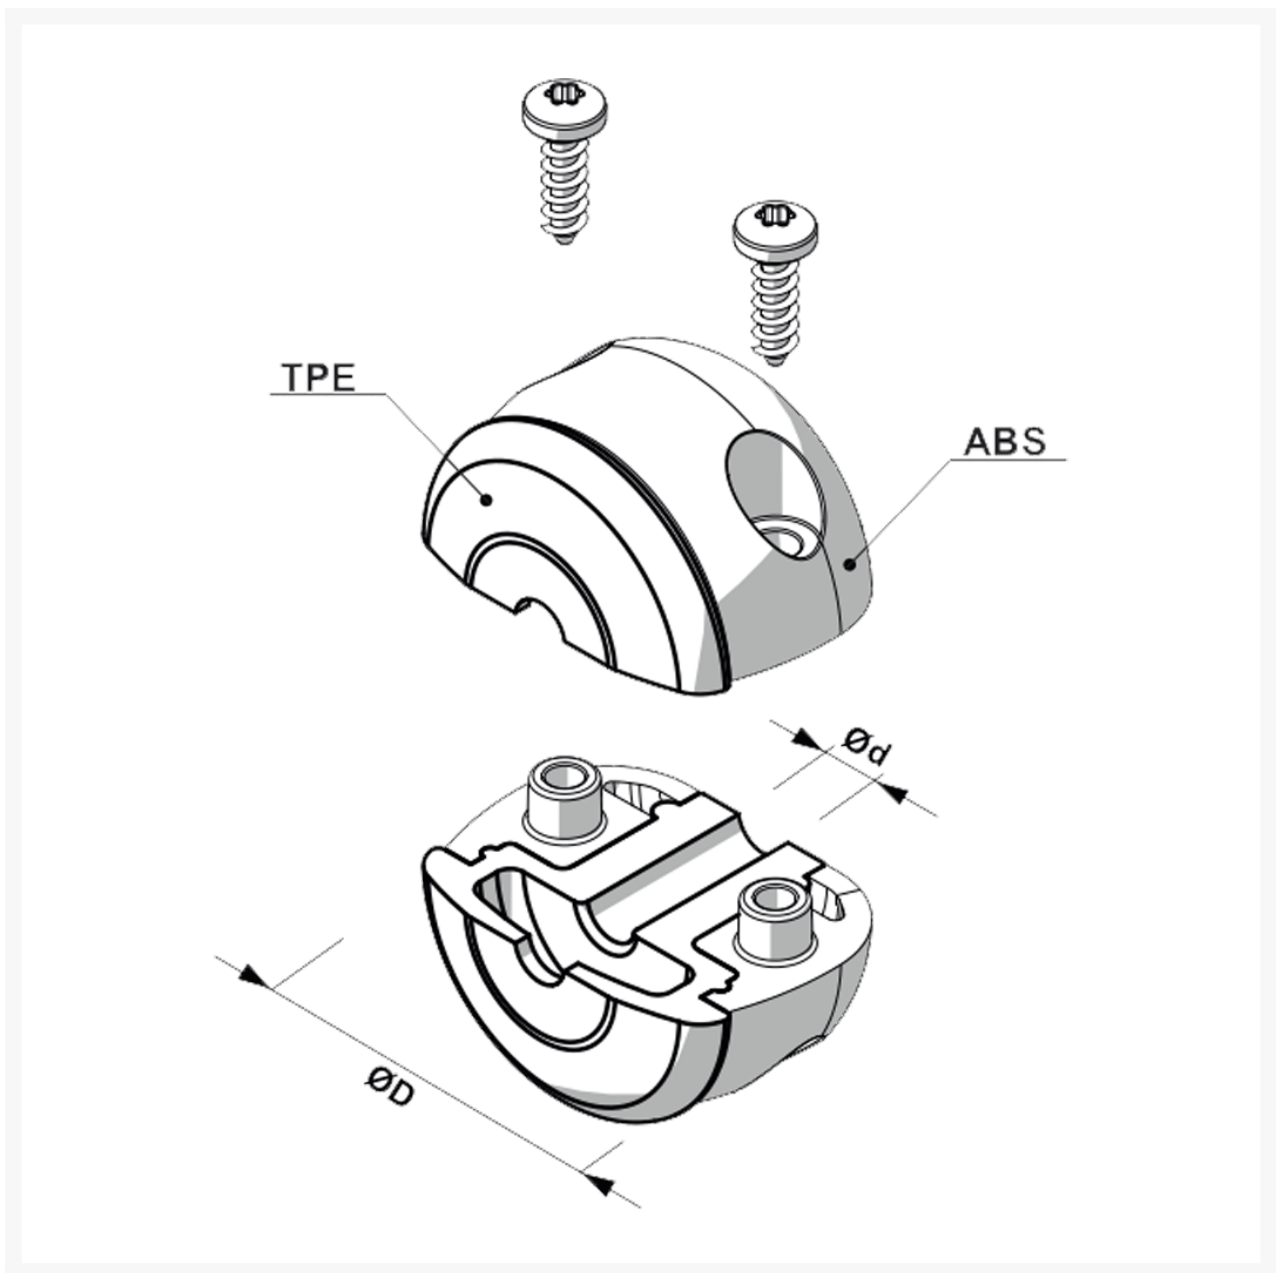

# STOPBAL Ø48MM KAB/SL Ø11,5-13MM

## Product Images

## Additional Information

---

EAN Code	8053251192521
Artikelnummer	ZC-943/4
Soort	Stop