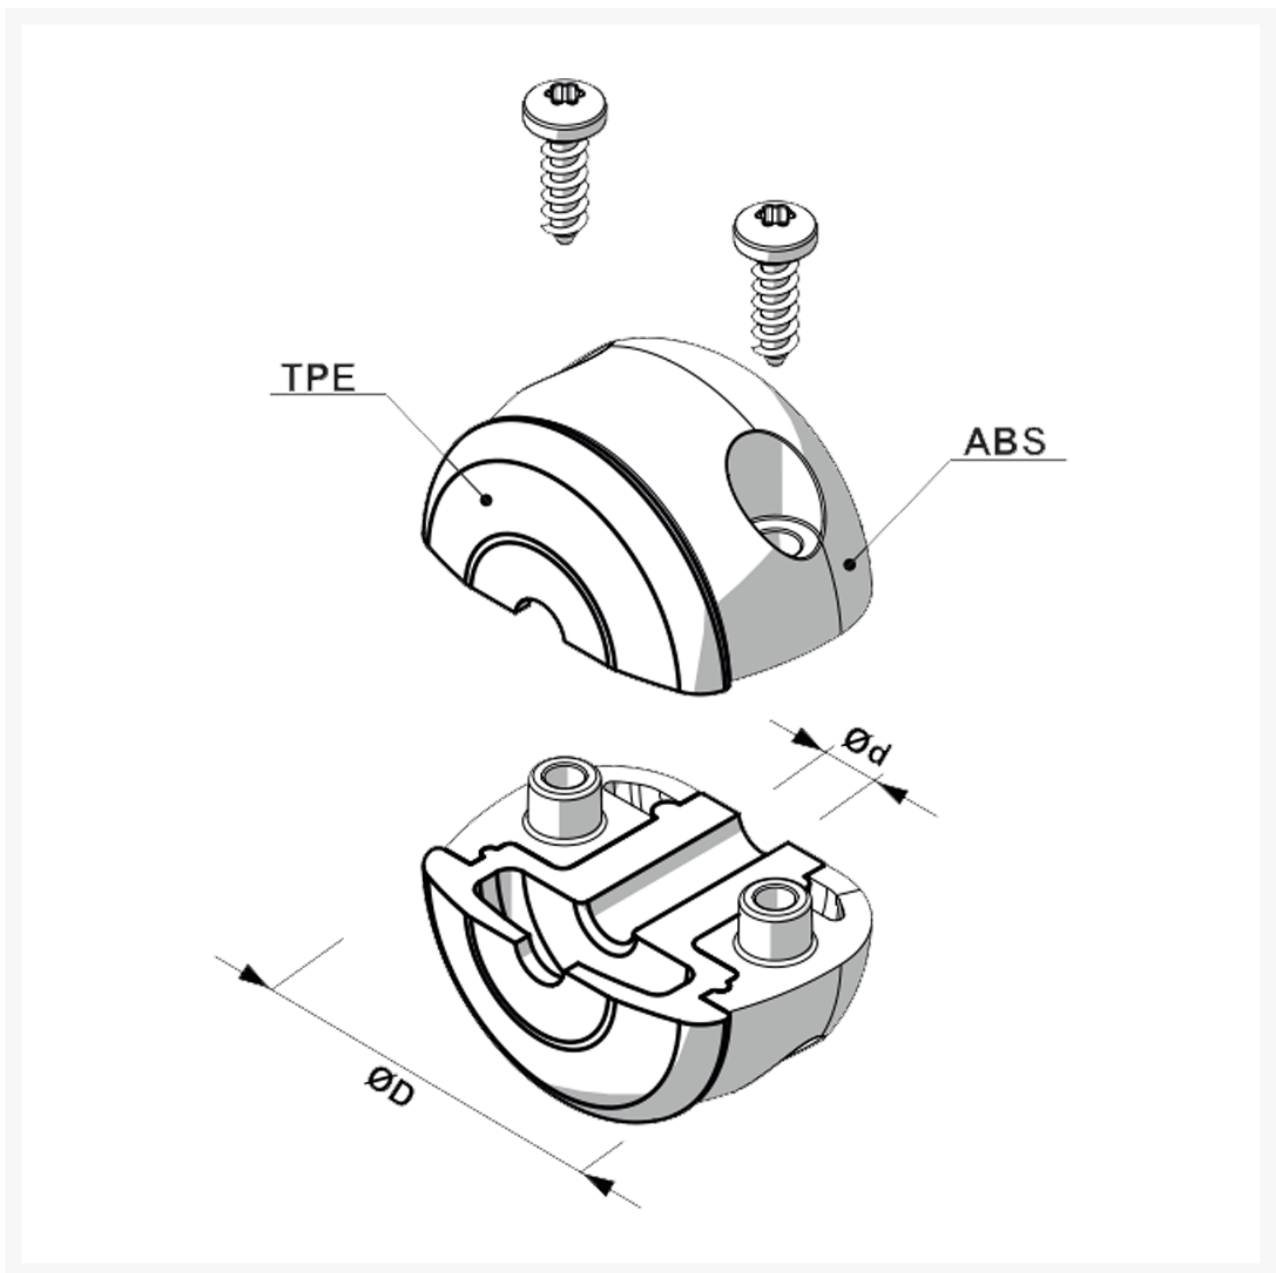

STOPBAL Ø48MM KAB/SL Ø9,5-11MM

Product Images

Additional Information

EAN Code	8053251192514
Artikelnummer	ZC-943/3
Soort	Stop