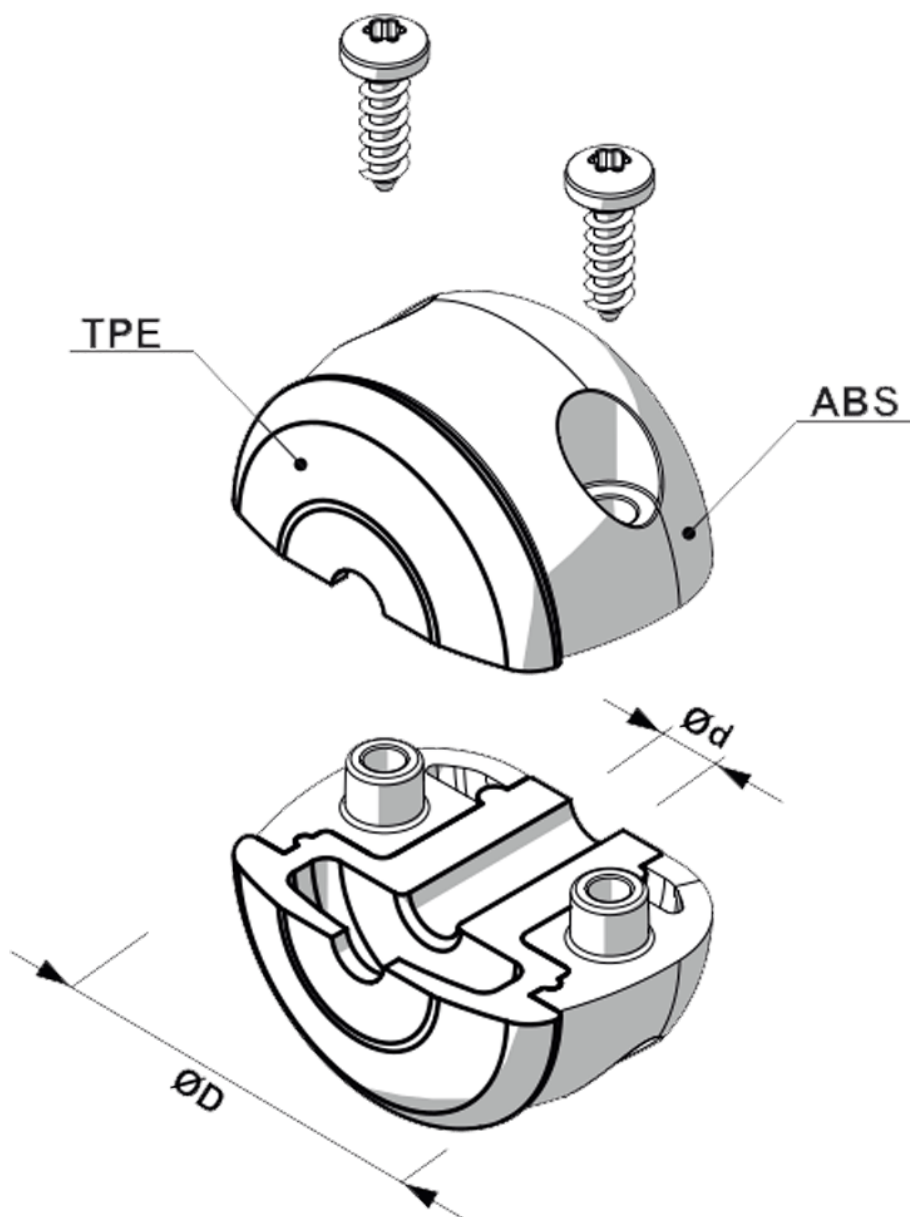

STOPBAL Ø48MM KAB/SL Ø8-9MM

Product Images

Additional Information

EAN Code	8053251192507
Artikelnummer	ZC-943/2
Soort	Stop