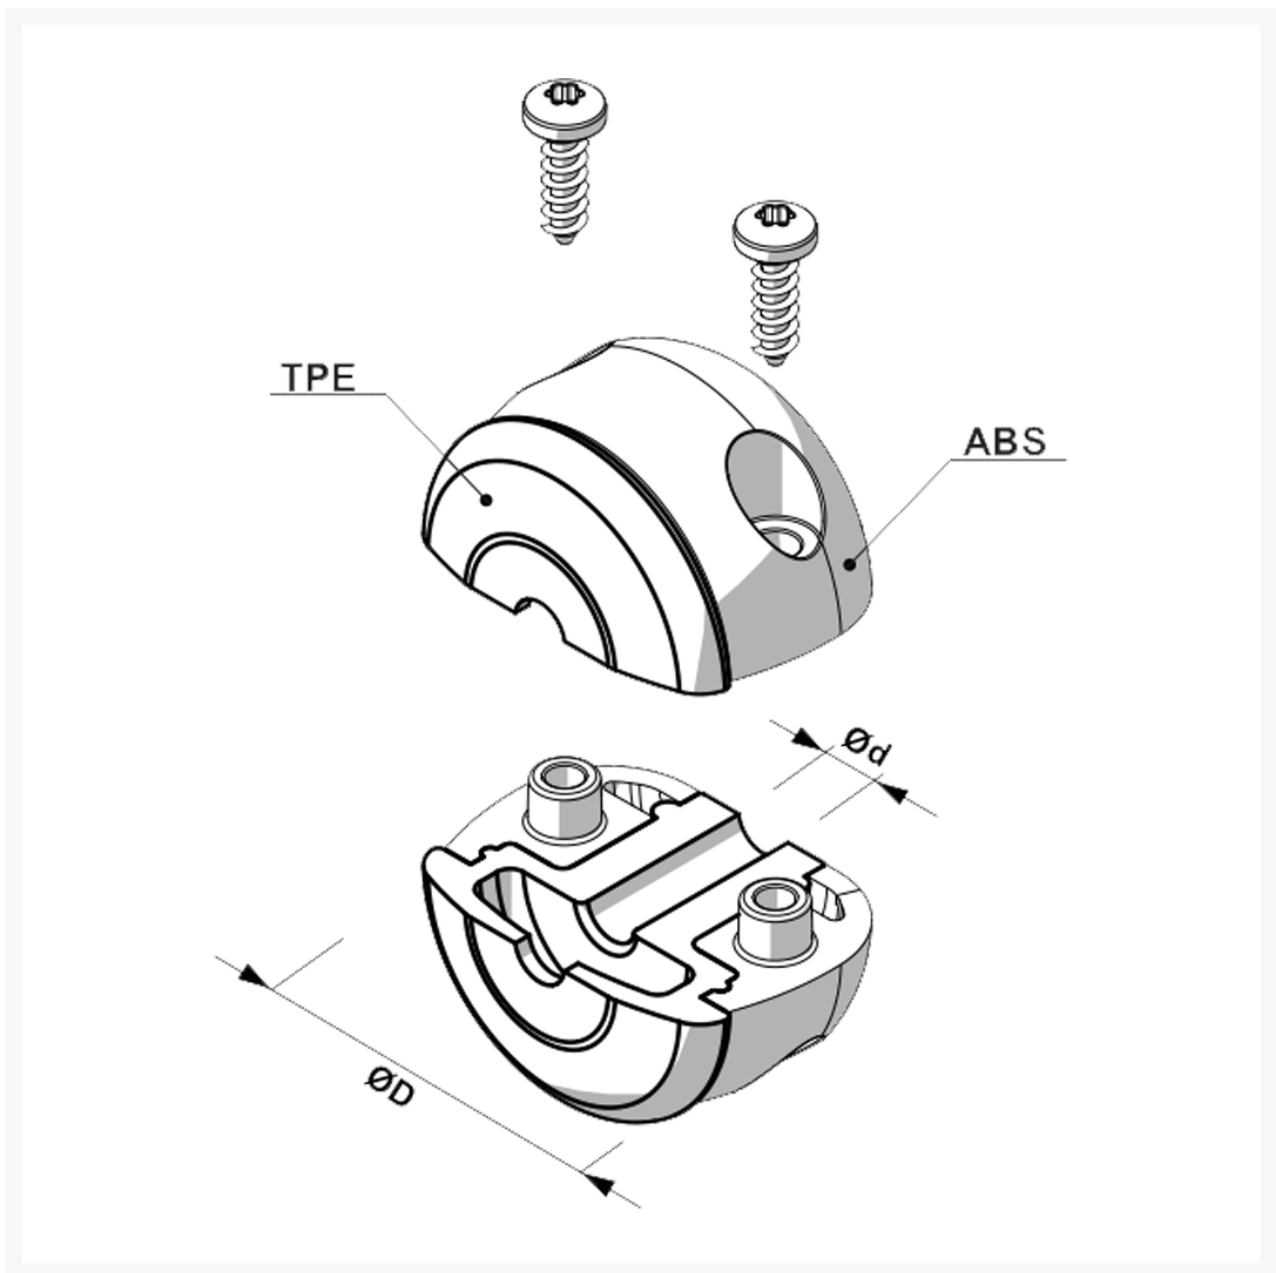

STOPBAL Ø48MM KAB/SL Ø6.5-7.5MM

Product Images

Additional Information

EAN Code	8053251192491
Artikelnummer	ZC-943/1
Soort	Stop