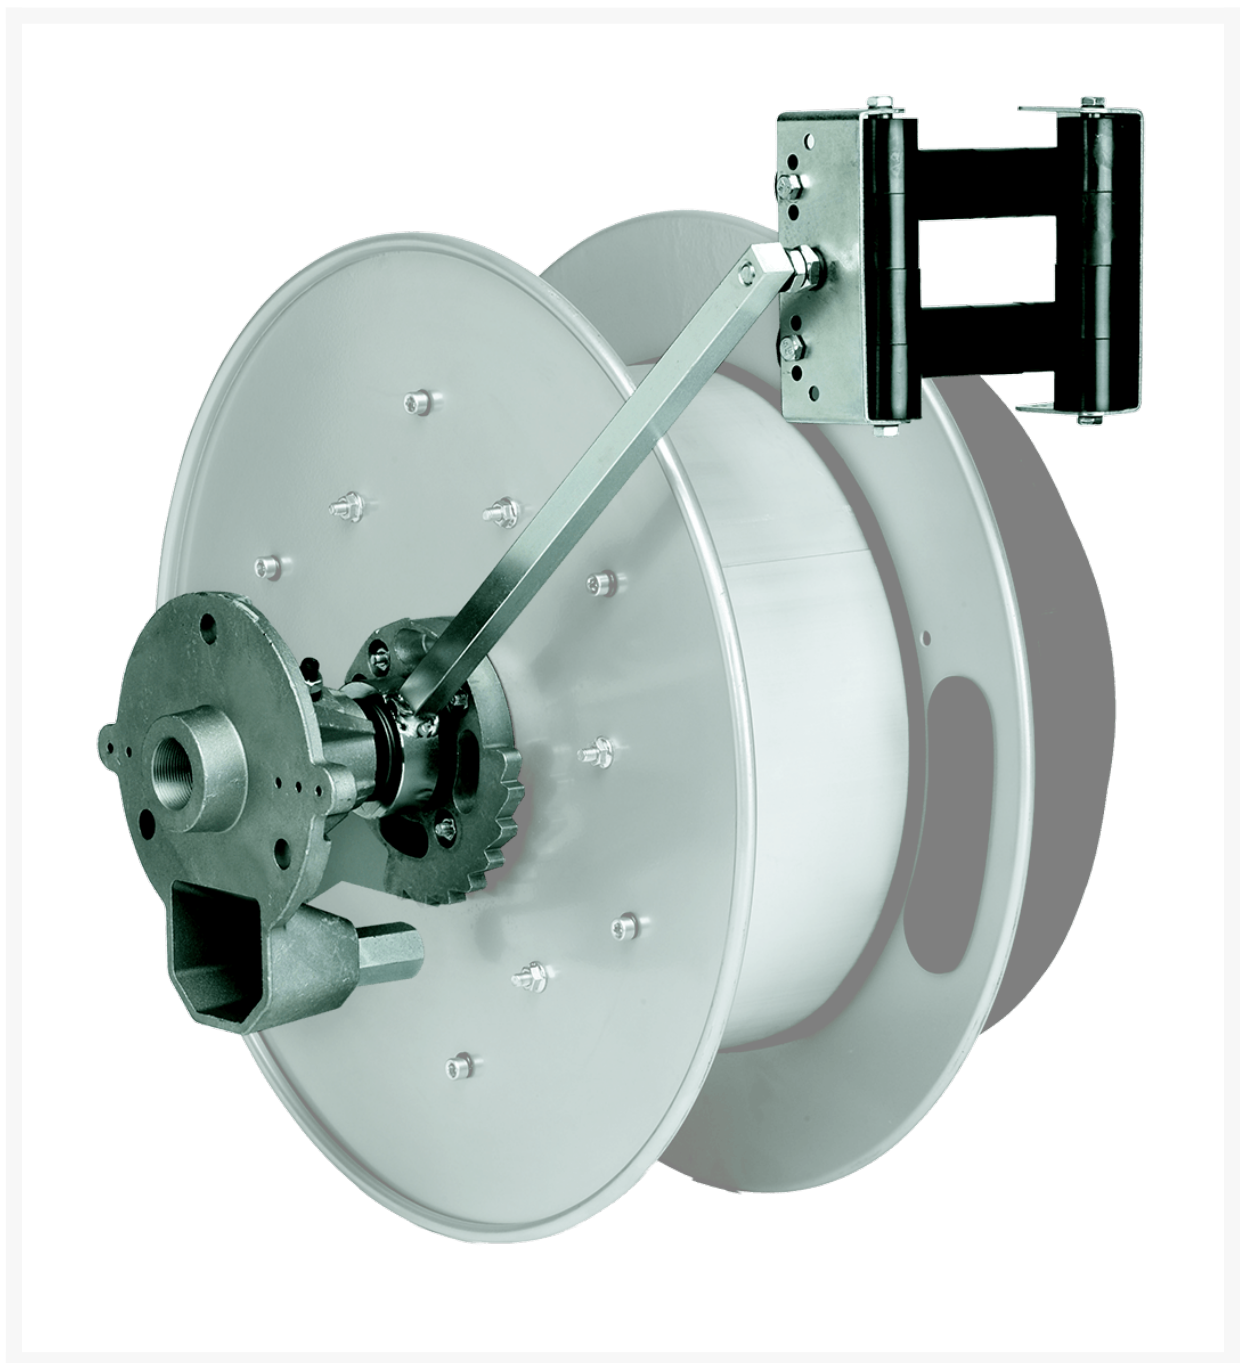

# BEUGEL MET OPENING TBV 1700

## Product Images

## Additional Information

---

EAN Code	8057685921337
----------	---------------

Artikelnummer	ZC-1707
---------------	---------