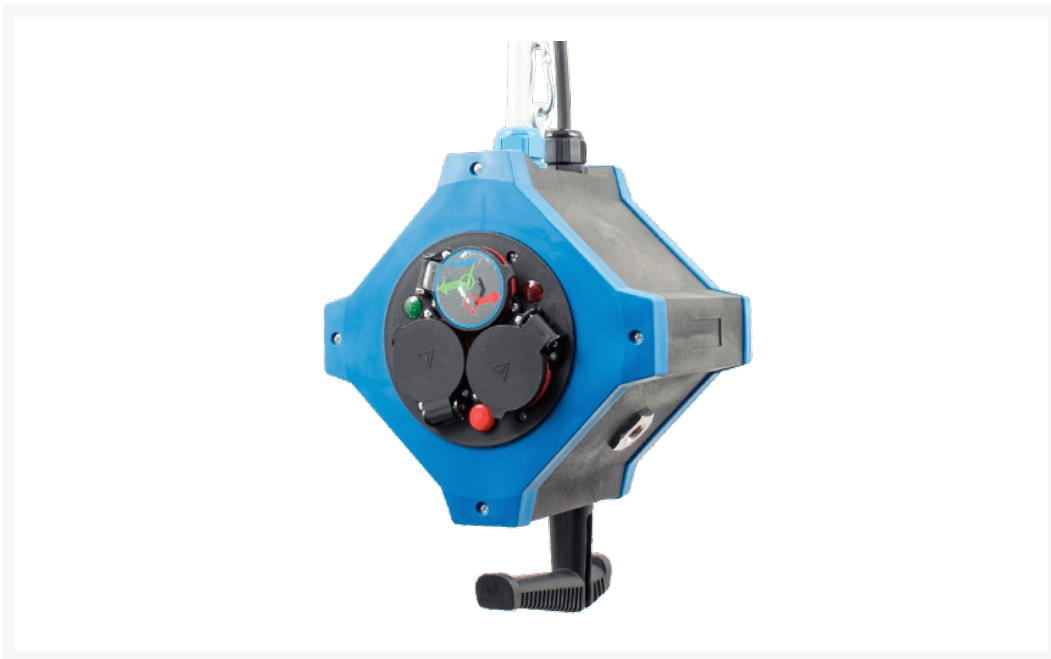

# BAL. POWERBOX 6X230V 2XG3/8 BI

## Product Images

## Omschrijving

---

Powerbox 6x 230V aansluiting en 2 x 3/8" binnendraad, standaard niet geleverd met koppelingen.

Wordt geleverd inclusief ketting t.b.v. ophanging en ruim twee meter luchtslang Ø14xØ8 en neopreen 230V kabel 3x1.5mm<sup>2</sup>.