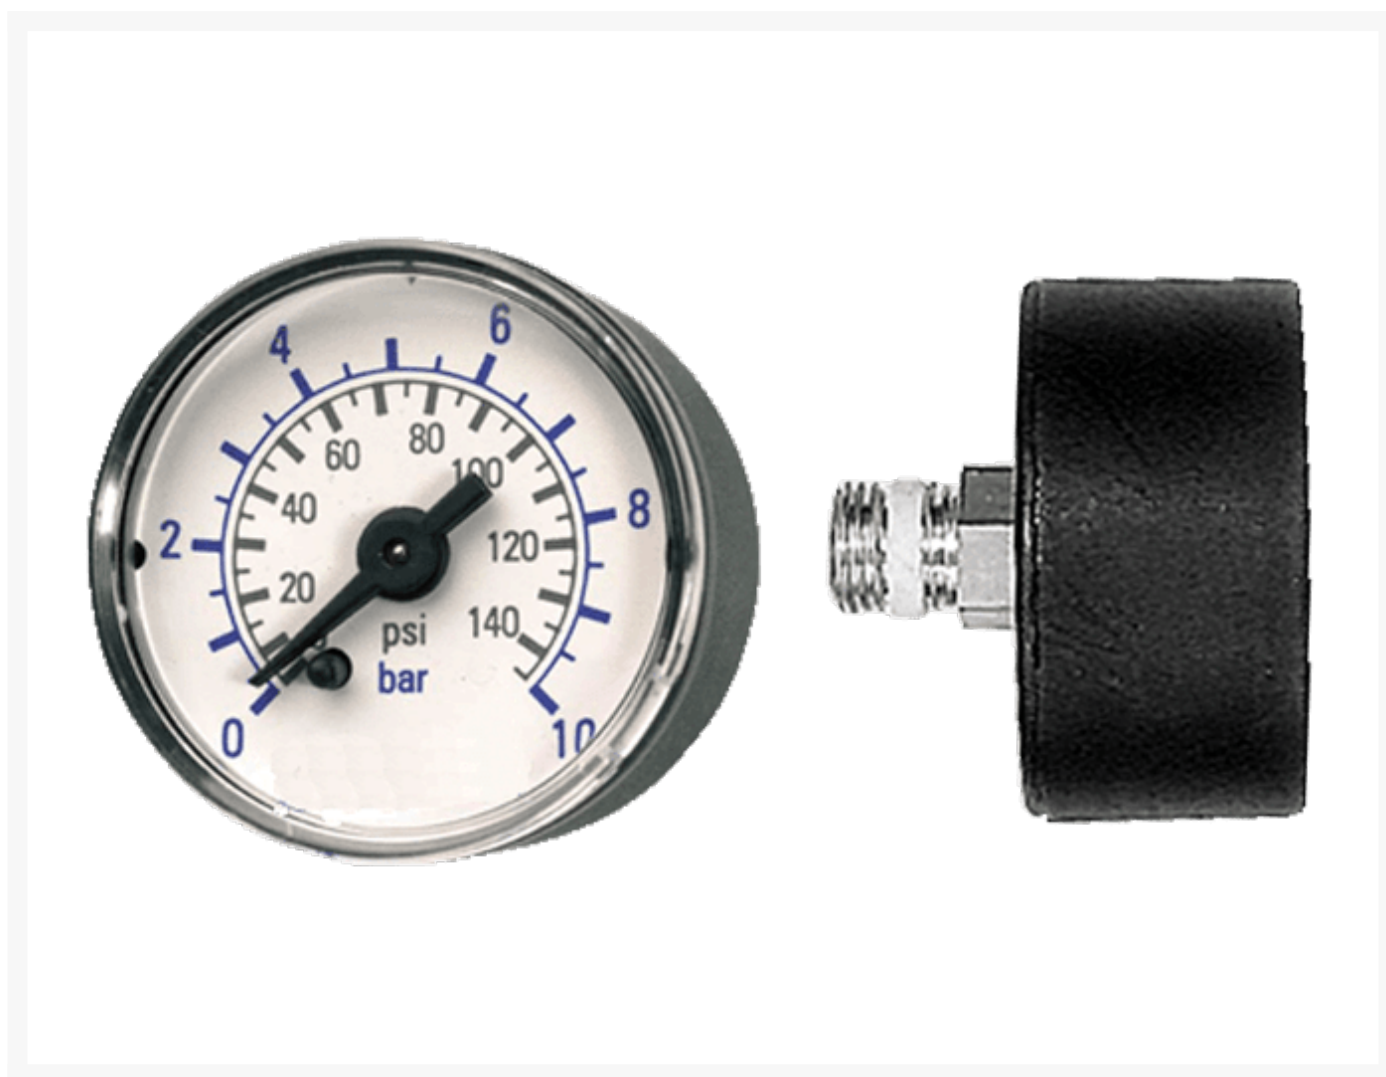

# MANOMETER G1/8 0-4 BAR Ø25

## Product Images

## Additional Information

---

|                            |               |
|----------------------------|---------------|
| EAN Code                   | 8719426154885 |
| Artikelnummer              | KMM2504       |
| Omschrijving               | 0-4 bar       |
| FRL functie                | Montage-delen |
| FRL specificatie           | 25 (G1/8")    |
| Maximaal regelbereik (bar) | 4             |
| Merk                       | Knocks        |
| Aansluitmaat               | 1/8" BSPP     |
| Diameter                   | Ø25 mm        |
| Drukschaal                 | 0-4 bar       |
| Materiaal                  | Kunststof     |