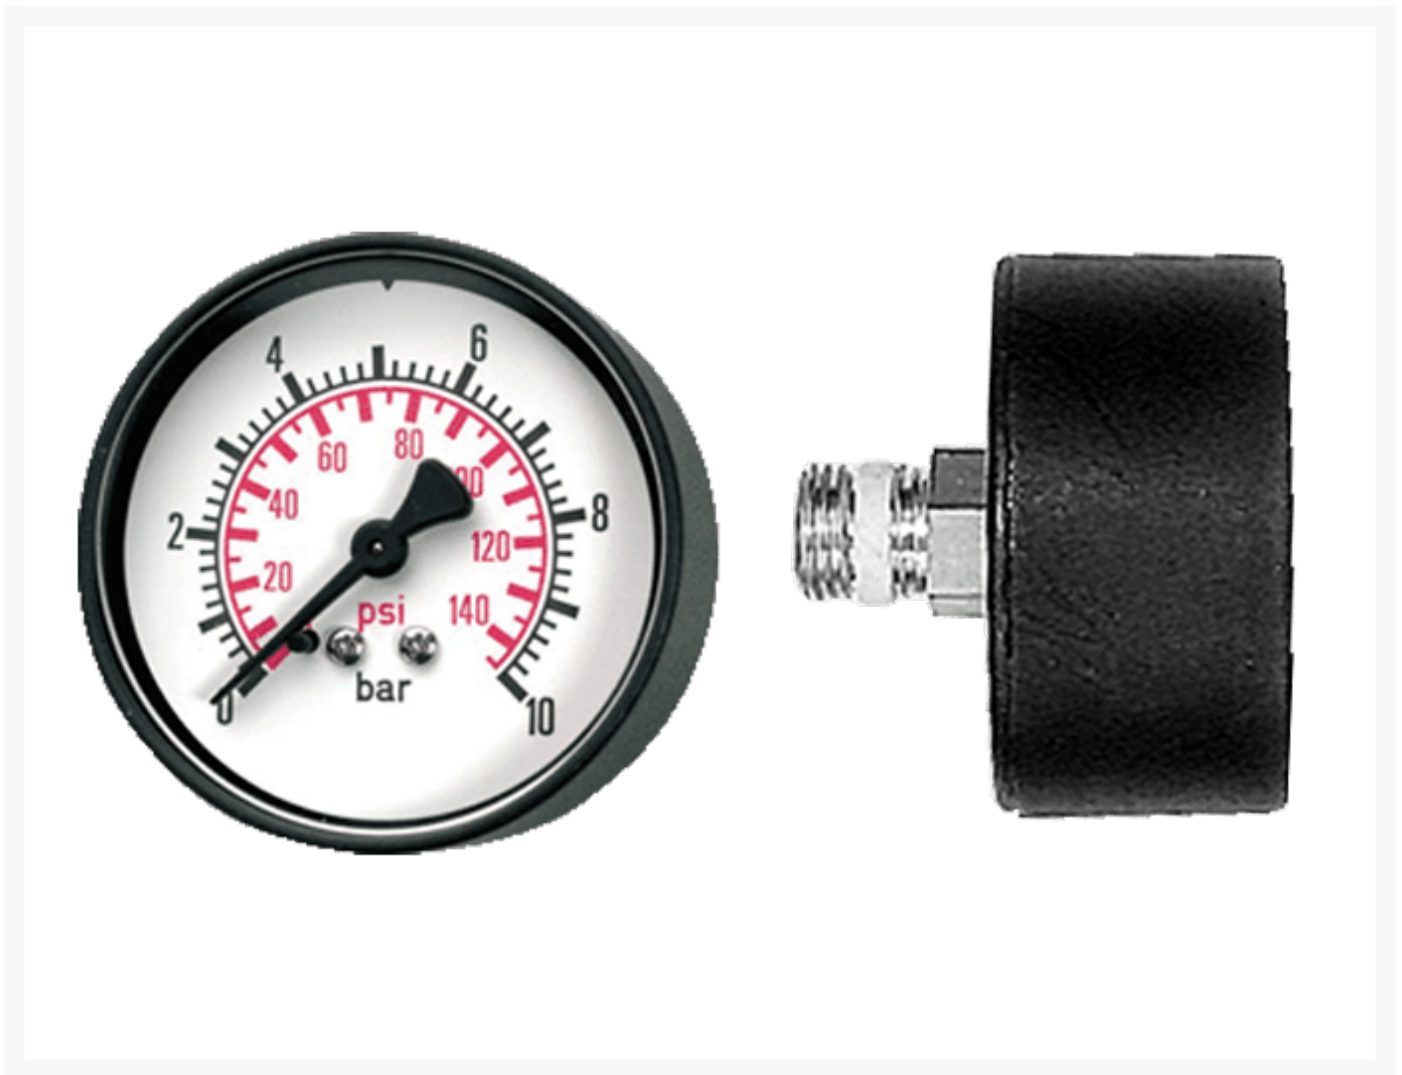

MANOMETER G1/4 0-2,5 BAR Ø50

Product Images

Additional Information

| | |
|----------------------------|---------------|
| EAN Code | 8719426155110 |
| Artikelnummer | KMM5002-14 |
| Omschrijving | 0-2.5 bar |
| FRL functie | Montage-delen |
| FRL specificatie | 50 (G1/4") |
| Maximaal regelbereik (bar) | 3 |
| Merk | Knocks |
| Aansluitmaat | 1/4" BSPP |
| Diameter | Ø50 mm |
| Drukschaal | 0-2.5 bar |
| Materiaal | Kunststof |