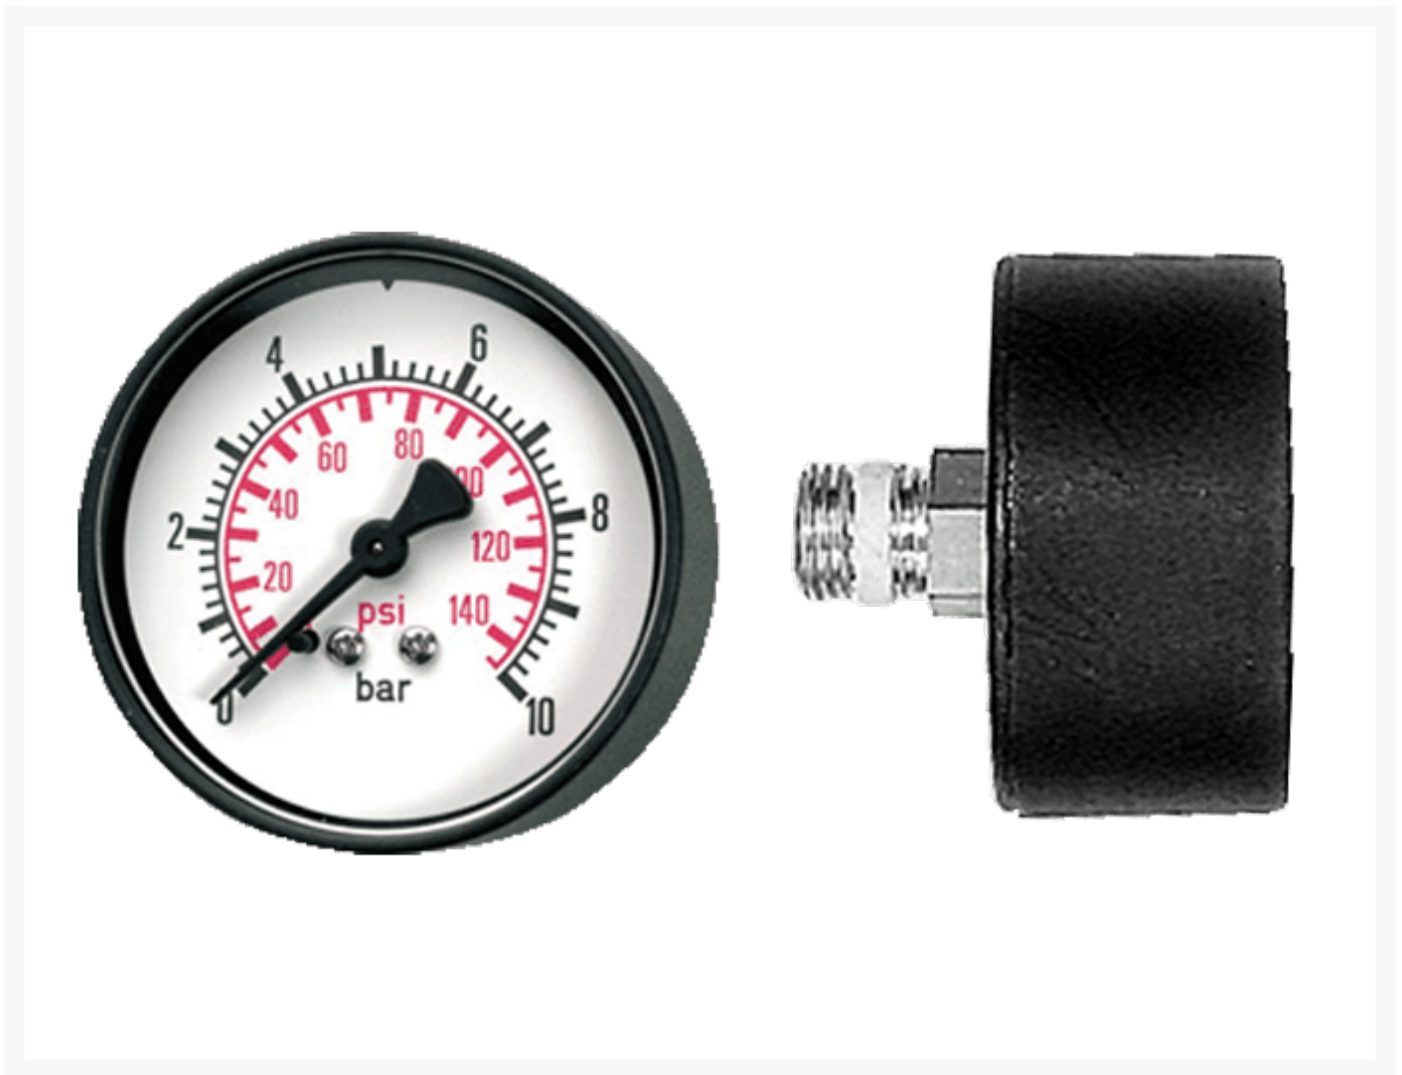

MANOMETER G1/4 0-4 BAR Ø50

Product Images

Additional Information

EAN Code	8719426155134
Artikelnummer	KMM5004-14
Omschrijving	0-4 bar
FRL functie	Montage-delen
FRL specificatie	50 (G1/4")
Maximaal regelbereik (bar)	4
Merk	Knocks
Aansluitmaat	1/4" BSPP
Diameter	Ø50 mm
Drukschaal	0-4 bar
Materiaal	Kunststof