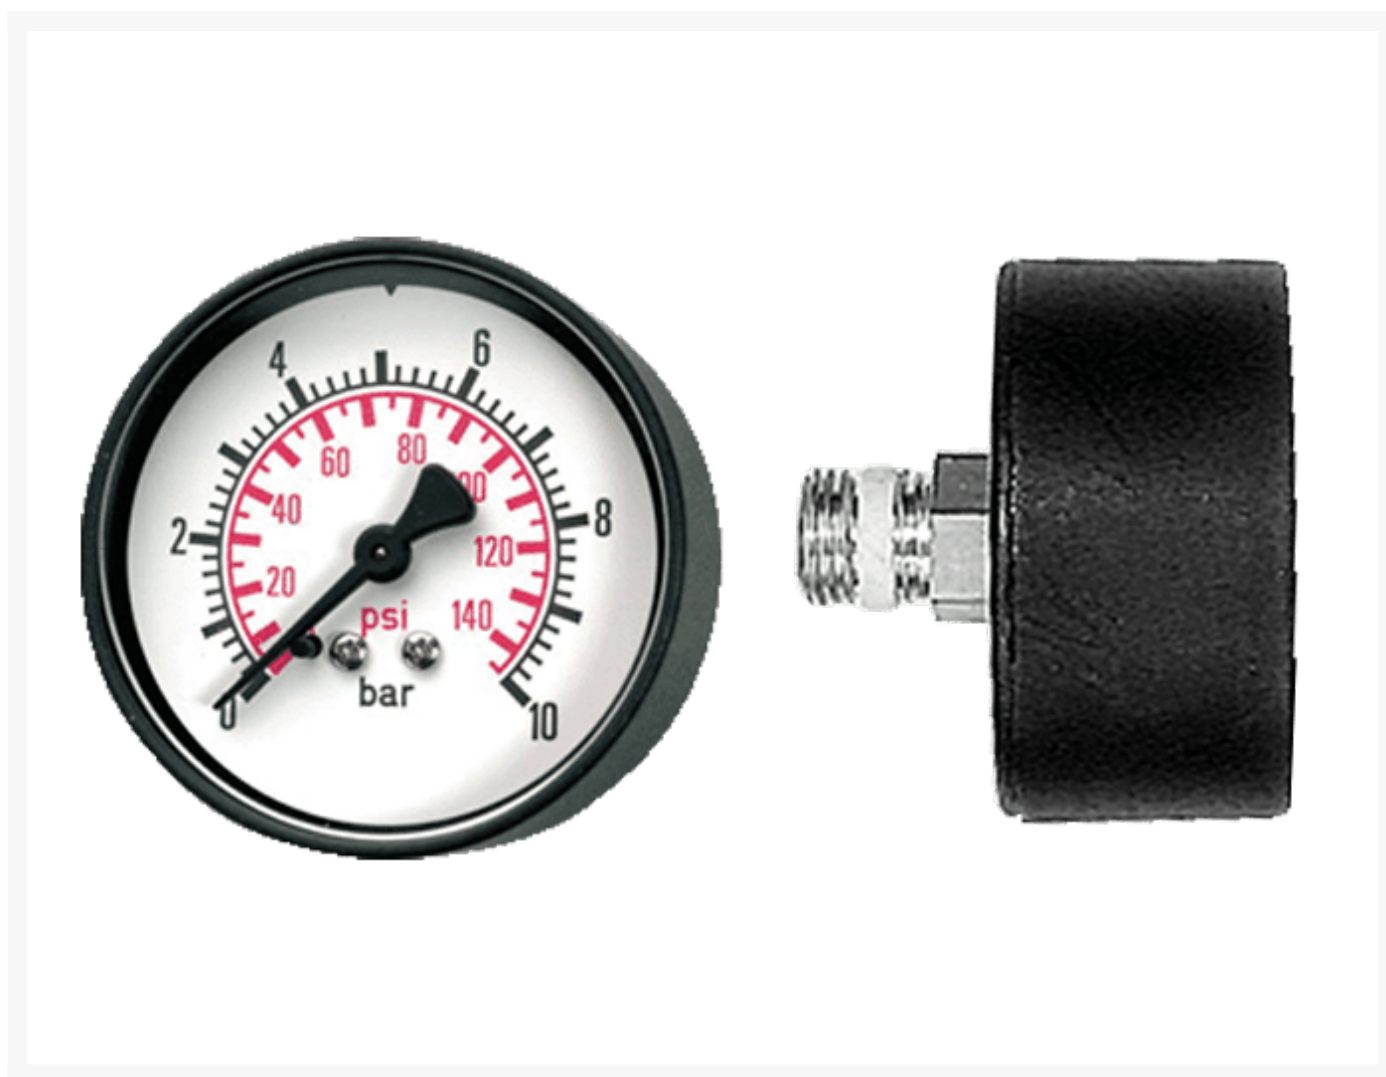

MANOMETER G1/4 0-6 BAR Ø50

Product Images

Additional Information

EAN Code	8719426155158
Artikelnummer	KMM5006-14
Omschrijving	0-6 bar
FRL functie	Montage-delen
FRL specificatie	50 (G1/4")
Maximaal regelbereik (bar)	6
Merk	Knocks
Aansluitmaat	1/4" BSPP
Diameter	Ø50 mm
Drukschaal	0-6 bar
Materiaal	Kunststof