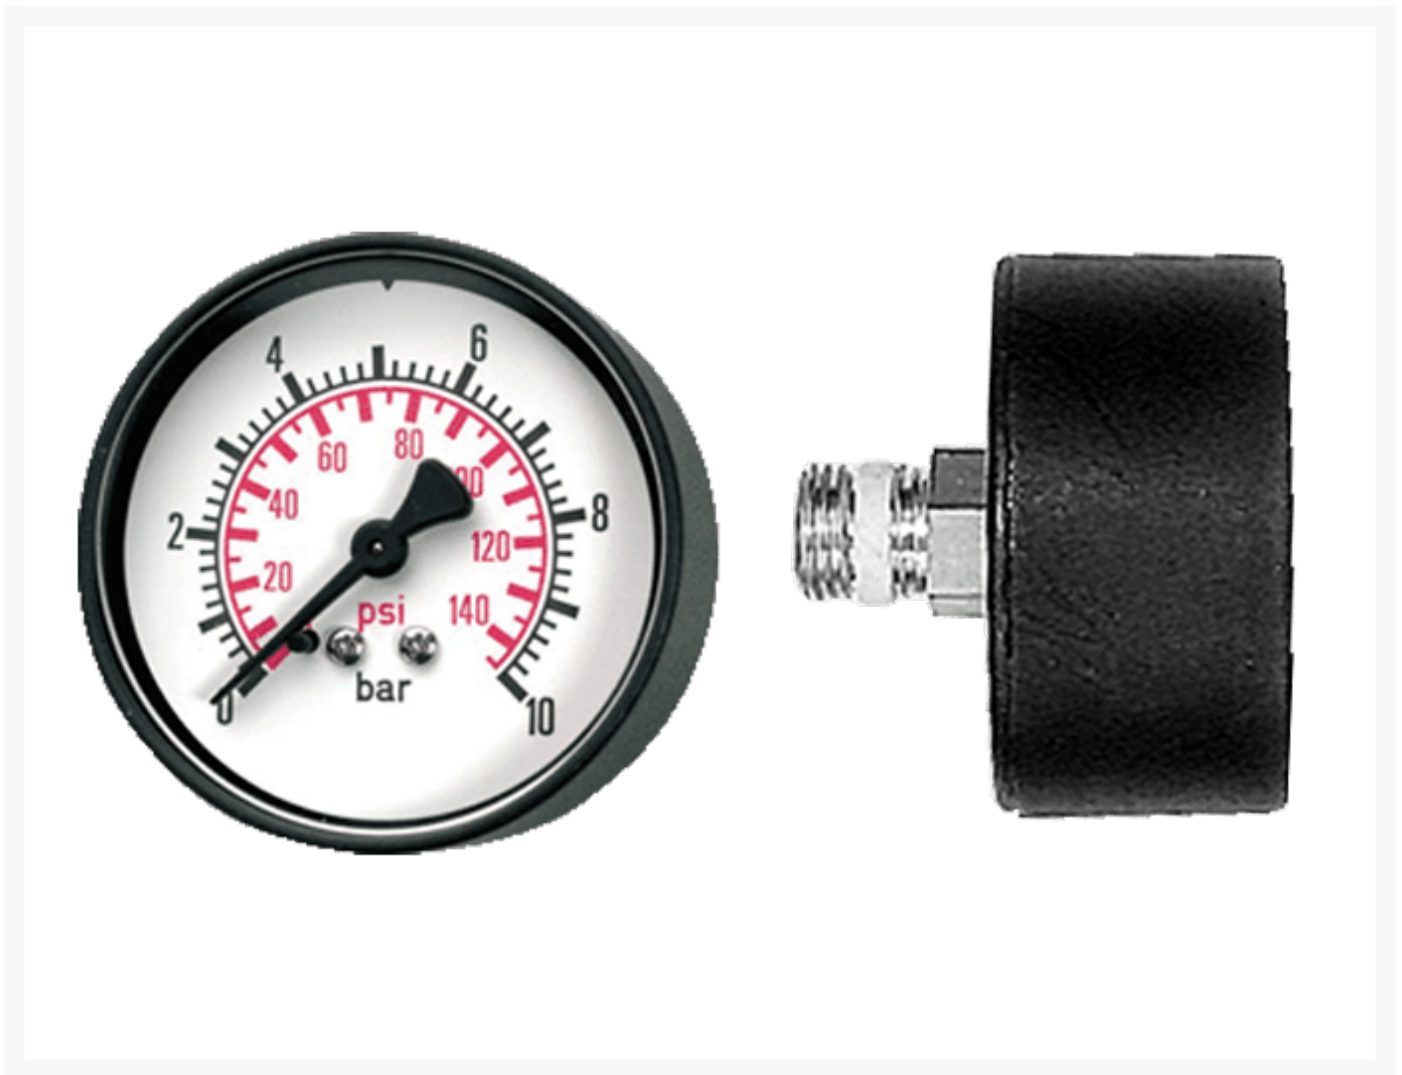

MANOMETER G1/8 0-25 BAR Ø50

Product Images

Additional Information

EAN Code	3660058047647
Artikelnummer	KMM5025
Omschrijving	0-25 bar
FRL functie	Montage-delen
FRL specificatie	50 (G1/8")
Maximaal regelbereik (bar)	25
Merk	Prevost
Aansluitmaat	1/8" BSPP
Diameter	Ø50 mm
Drukschaal	0-25 bar
Materiaal	Kunststof