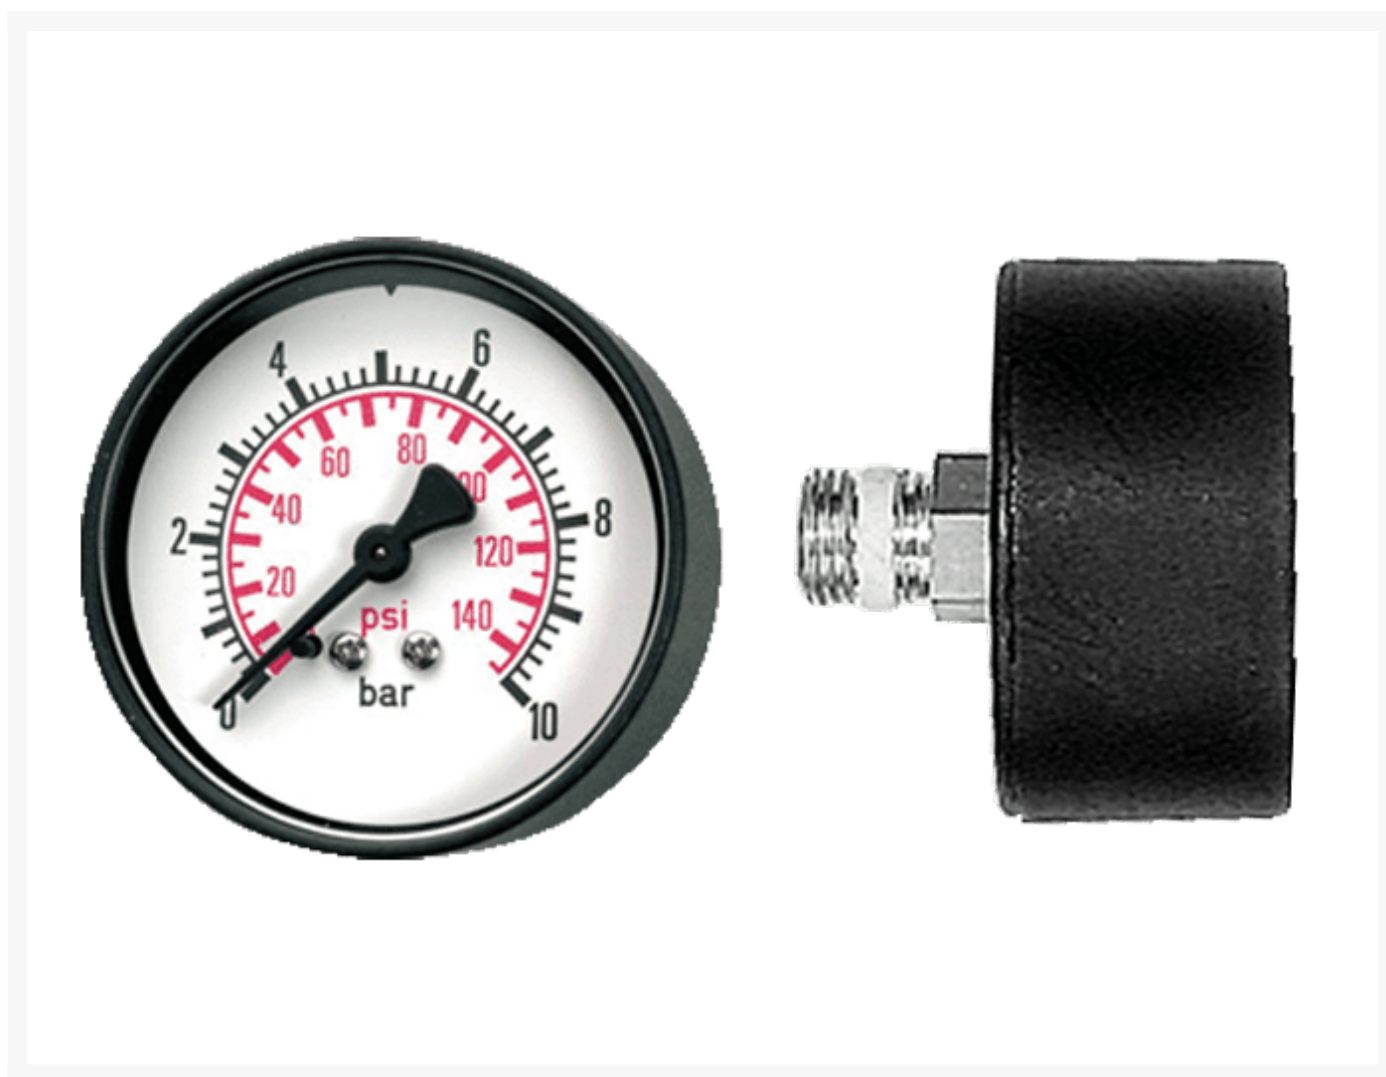

# MANOMETER G1/4 0-25 BAR Ø50

## Product Images

## Additional Information

---

EAN Code	8719426155219
Artikelnummer	KMM5025-14
Omschrijving	0-25 bar
FRL functie	Montage-delen
FRL specificatie	50 (G1/4")
Maximaal regelbereik (bar)	25
Merk	Knocks
Aansluitmaat	1/4" BSPP
Diameter	Ø50 mm
Drukschaal	0-25 bar
Materiaal	Kunststof