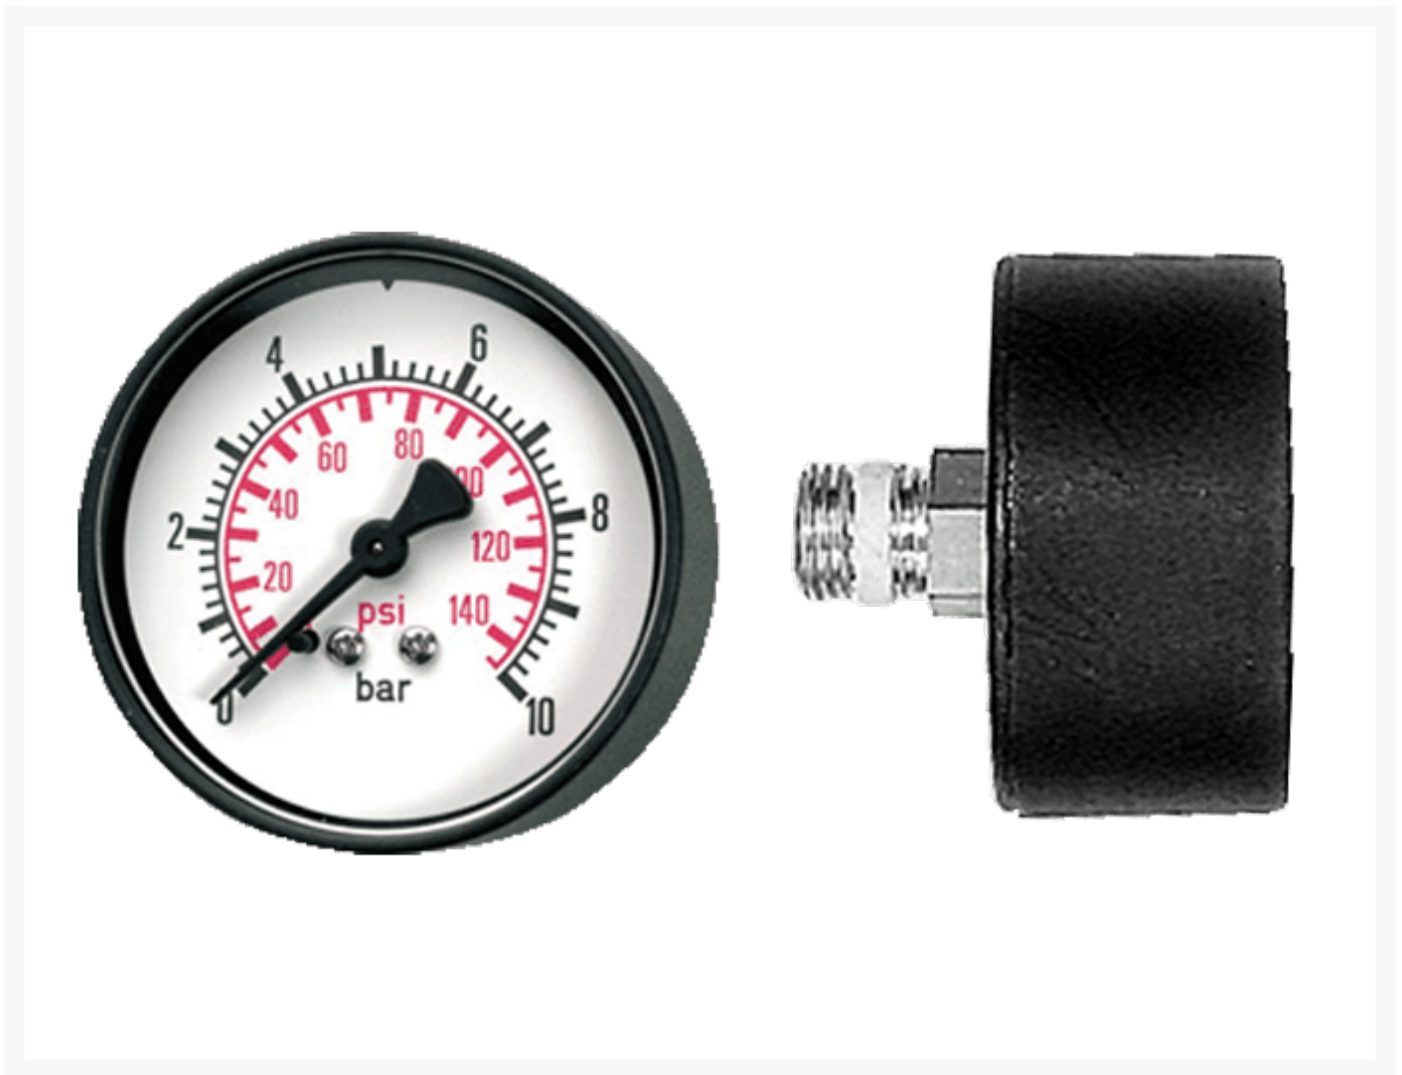

MANOMETER G1/4 0-6 BAR Ø63

Product Images

Additional Information

EAN Code	8719426155257
Artikelnummer	KMM6306-14
Omschrijving	0-6 bar
FRL functie	Montage-delen
FRL specificatie	63 (G1/4")
Maximaal regelbereik (bar)	6
Merk	Knocks
Aansluitmaat	1/4" BSPP
Diameter	Ø63 mm
Drukschaal	0-6 bar
Materiaal	Kunststof