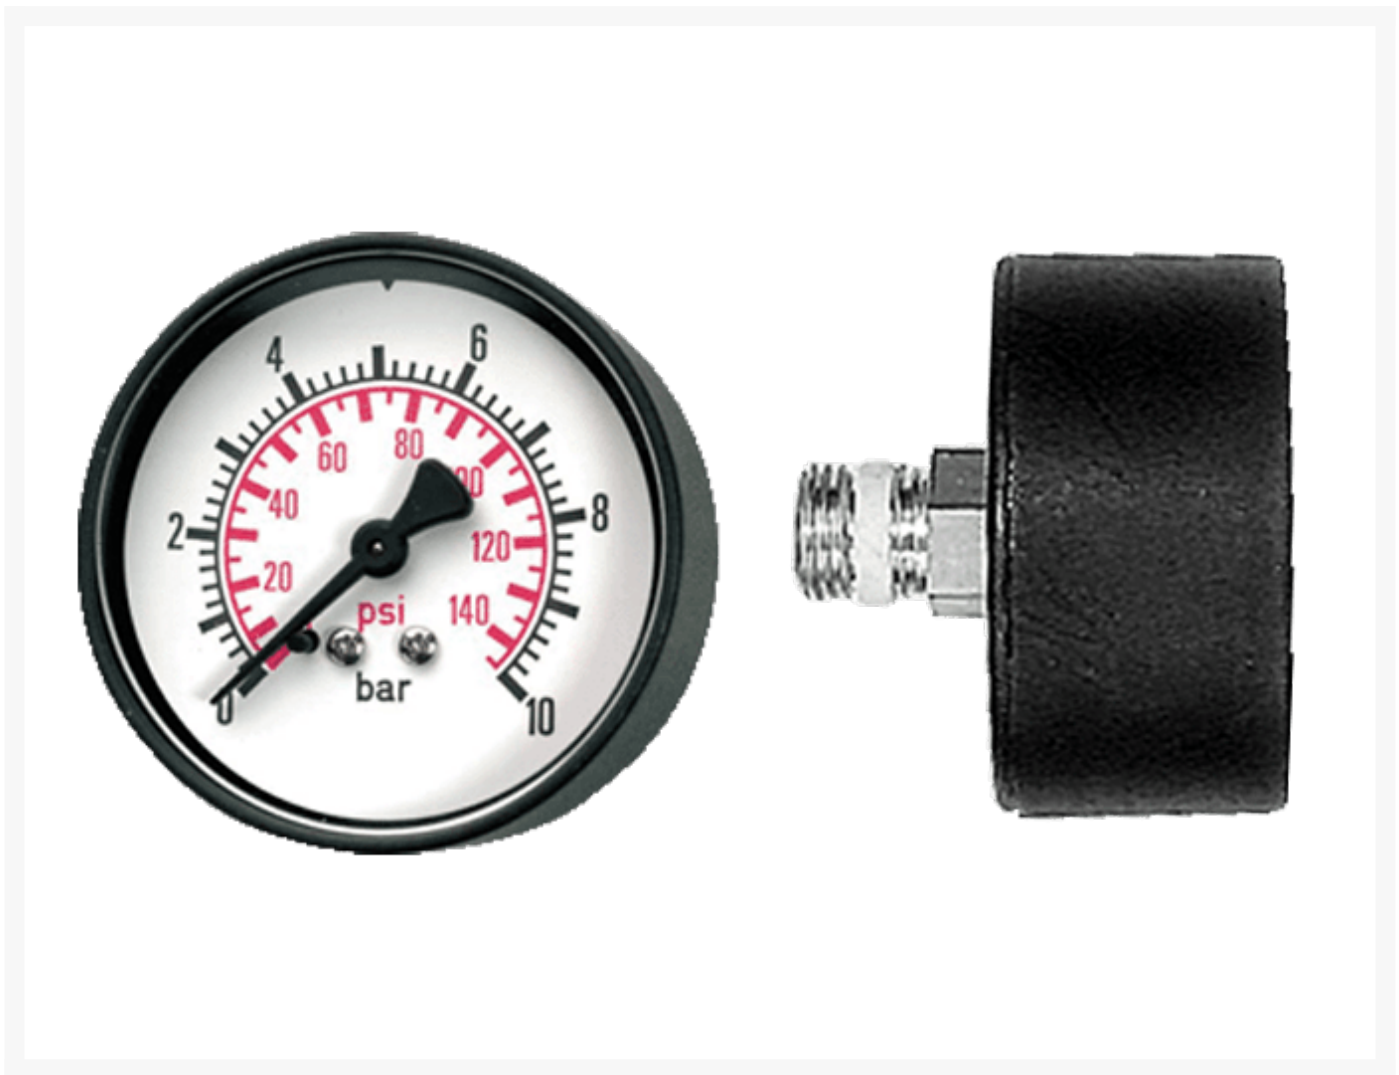

# MANOMETER G1/4 0-25 BAR Ø63

## Product Images

## Additional Information

---

EAN Code	8719426155363
Artikelnummer	KMM6325-14
Omschrijving	0-25 bar
FRL functie	Montage-delen
FRL specificatie	63 (G1/4")
Maximaal regelbereik (bar)	25
Merk	Knocks
Aansluitmaat	1/4" BSPP
Diameter	Ø63 mm
Drukschaal	0-25 bar
Materiaal	Kunststof