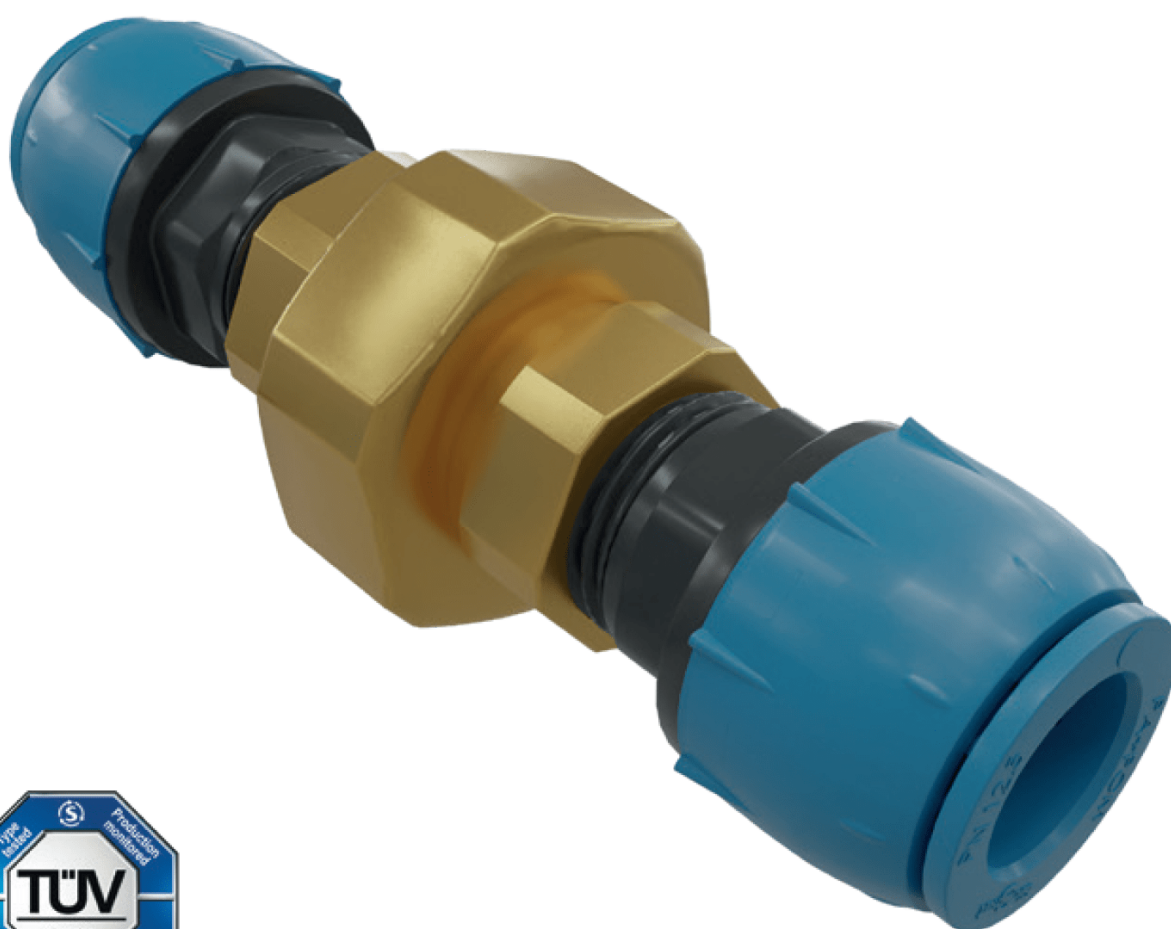

DRIEDELIGE KOPP. Ø28 x Ø28

Product Images

Omschrijving

Air Quick is een uitbreiding op het AluSic pakket. Het unieke aan dit nieuwe systeem is dat het gemonteerd kan worden zonder speciaal gereedschap. Met de diameters Ø15, Ø22 en Ø28 is dit systeem uitermate geschikt voor kleinere leidingsystemen en ook voor toepassing in machinebouw.

Het push-in systeem monteert snel en éénvoudig. Het ontkoppelen van de buis is alleen mogelijk met een adapter, dit maakt het onbedoeld ontgrendelen niet mogelijk.

Uiteraard is het systeem te combineren met de bekende buismaten Ø20, Ø25, Ø32, Ø40, Ø50 en Ø63.

De verloop T-koppelingen zijn, net als de muurplaten, als set beschikbaar.

Air Quick buizen Ø15, Ø22 en Ø28

Specificaties

- materiaal: Aluminium EN AW 6060 T6
- behandeling: in- en uitwendig gechromateerd, uitwendig blauw gepoedercoat volgens NEN 3050.
- toepassing: druk- en vacuumtransport van perslucht, neutrale gassen en water.
- maatvoering: gecalibreerde extrusie.
- leverbare diameters 15, 22 en 28.
- lengte: 4 meter.

Additional Information

EAN Code	8719426523049
Artikelnummer	SIC-R220.028.034
Diameter	Ø28 mm
Materiaal	Kunststof
Vorm	Driedelige koppeling