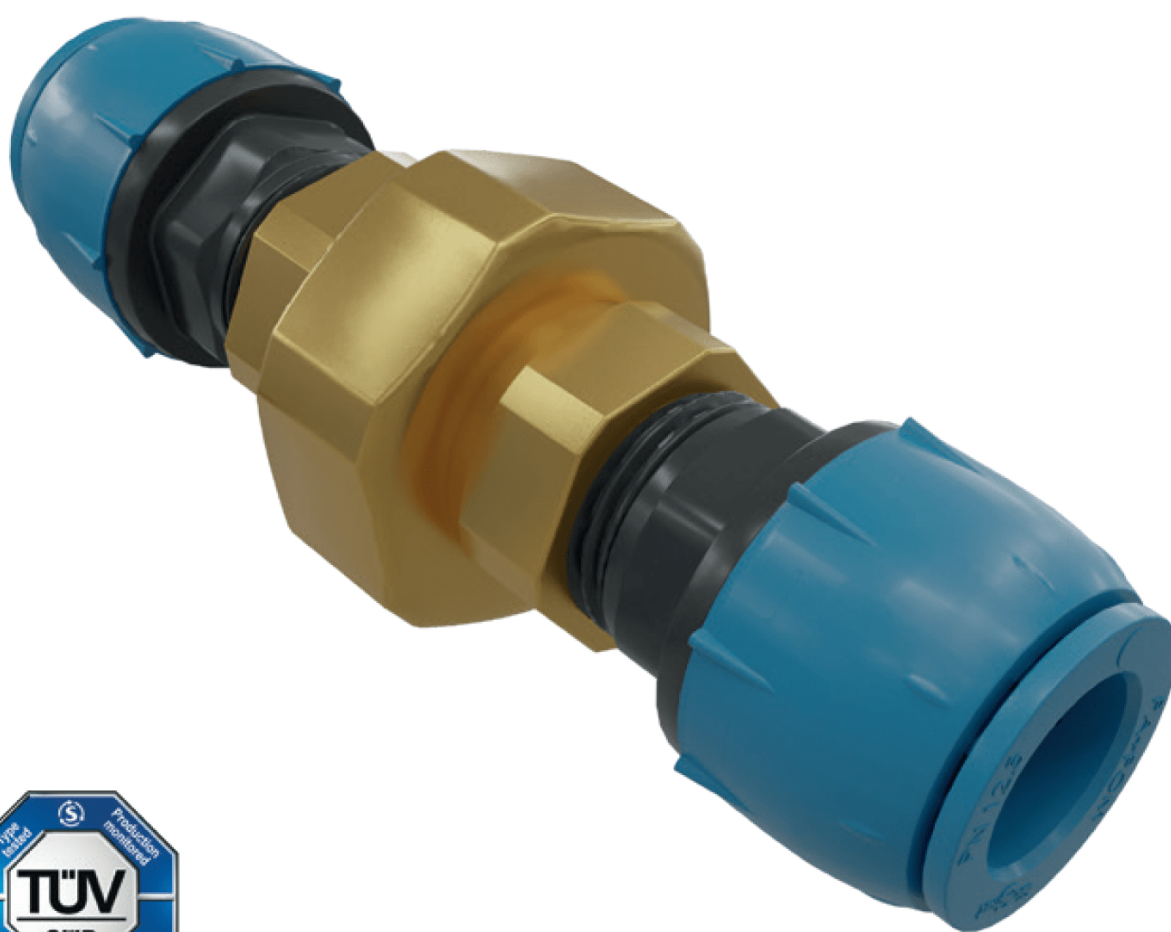

DRIEDELIGE KOPP. Ø22 x Ø22

Product Images

Omschrijving

Air Quick is een uitbreiding op het AluSic pakket. Het unieke aan dit nieuwe systeem is dat het gemonteerd kan worden zonder speciaal gereedschap. Met de diameters Ø15, Ø22 en Ø28 is dit systeem uitermate geschikt voor kleinere leidingsystemen en ook voor toepassing in machinebouw.

Het push-in systeem monteert snel en éénvoudig. Het ontkoppelen van de buis is alleen mogelijk met een adapter, dit maakt het onbedoeld ontgrendelen niet mogelijk.

Uiteraard is het systeem te combineren met de bekende buismaten Ø20, Ø25, Ø32, Ø40, Ø50 en Ø63.

De verloop T-koppelingen zijn, net als de muurplaten, als set beschikbaar.

Air Quick buizen Ø15, Ø22 en Ø28

Specificaties

- materiaal: Aluminium EN AW 6060 T6
- behandeling: in- en uitwendig gechromateerd, uitwendig blauw gepoedercoat volgens NEN 3050.
- toepassing: druk- en vacuumtransport van perslucht, neutrale gassen en water.
- maatvoering: gecalibreerde extrusie.
- leverbare diameters $\tilde{\text{A}}_15$, $\tilde{\text{A}}_22$ en $\tilde{\text{A}}_28$.
- lengte: 4 meter.

Additional Information

EAN Code	8719426523032
Artikelnummer	SIC-R220.022.012
Diameter	Ø22 mm
Materiaal	Kunststof
Vorm	Driedelige koppeling