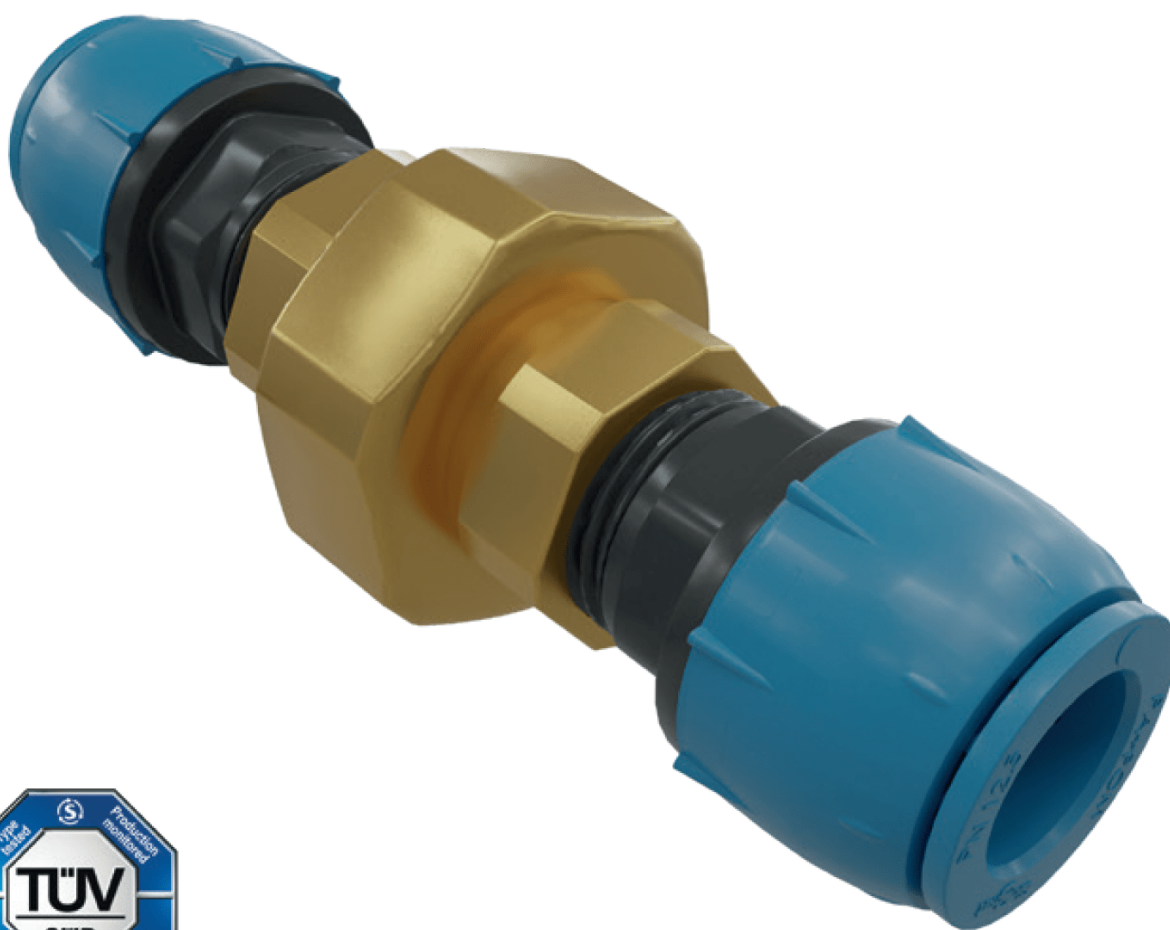

DRIEDELIGE KOPP. Ø15 x Ø15

Product Images

Omschrijving

Air Quick is een uitbreiding op het AluSic pakket. Het unieke aan dit nieuwe systeem is dat het gemonteerd kan worden zonder speciaal gereedschap. Met de diameters Ø15, Ø22 en Ø28 is dit systeem uitermate geschikt voor kleinere leidingsystemen en ook voor toepassing in machinebouw.

Het push-in systeem monteert snel en éénvoudig. Het ontkoppelen van de buis is alleen mogelijk met een adapter, dit maakt het onbedoeld ontgrendelen niet mogelijk.

Uiteraard is het systeem te combineren met de bekende buismaten Ø20, Ø25, Ø32, Ø40, Ø50 en Ø63.

De verloop T-koppelingen zijn, net als de muurplaten, als set beschikbaar.

Air Quick buizen Ø15, Ø22 en Ø28

Specificaties

- materiaal: Aluminium EN AW 6060 T6
- behandeling: in- en uitwendig gechromateerd, uitwendig blauw gepoedercoat volgens NEN 3050.
- toepassing: druk- en vacuumtransport van perslucht, neutrale gassen en water.
- maatvoering: gecalibreerde extrusie.
- leverbare diameters $\tilde{\text{A}}_15$, $\tilde{\text{A}}_22$ en $\tilde{\text{A}}_28$.
- lengte: 4 meter.

Additional Information

EAN Code	8719426523025
Artikelnummer	SIC-R220.015.012
Diameter	Ø15 mm
Materiaal	Kunststof
Vorm	Driedelige koppeling