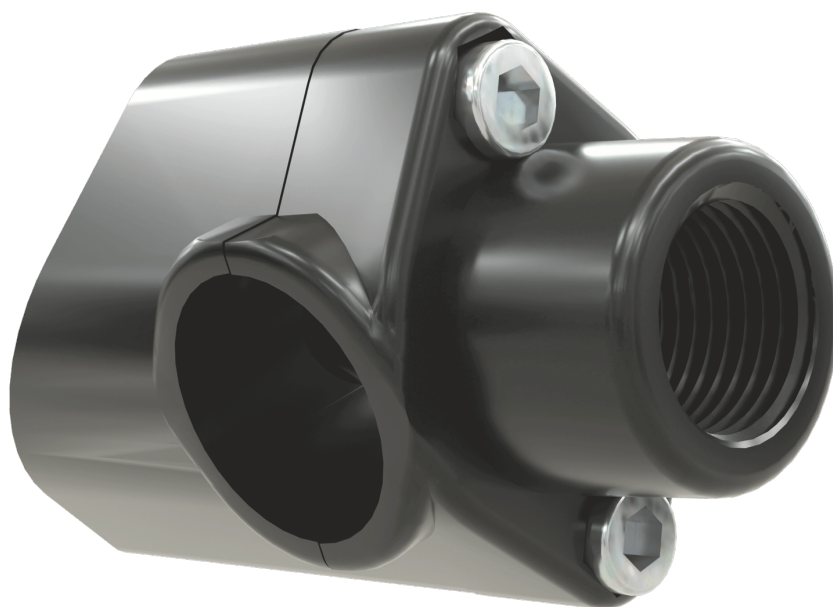

AANBOORZADEL MINI 45° Ø20XG1/2

Product Images

Additional Information

EAN Code	8719426419410
Artikelnummer	SIC-ML231025012
Diameter	Ø25 mm
Draadmaat	1/2"
Materiaal	Kunststof
Vorm	Aanboorzadel
Draadsoort	BSP