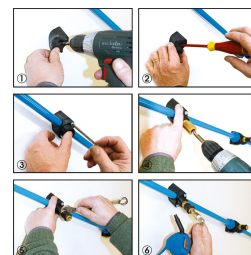

AANBOORZADEL MINI 45° Ø20XG1/2

Product Images

Additional Information

EAN Code	8719426419410
Artikelnummer	SIC-ML231025012
Diameter	Ø25 mm
Draadmaat	1/2"
Materiaal	Kunststof
Vorm	Aanboorzadel
Draadsoort	BSP