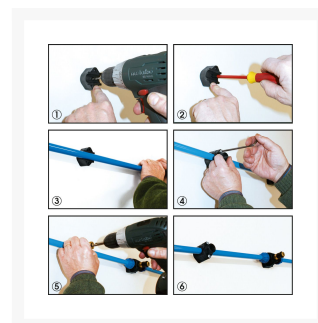

AANBOORZADEL MINI 90° Ø20XG1/2

Product Images

Additional Information

EAN Code	8719426419427
Artikelnummer	SIC-ML241020012
Diameter	Ø20 mm
Draadmaat	1/2"
Materiaal	Kunststof
Vorm	Aanboorzadel
Draadsoort	BSP