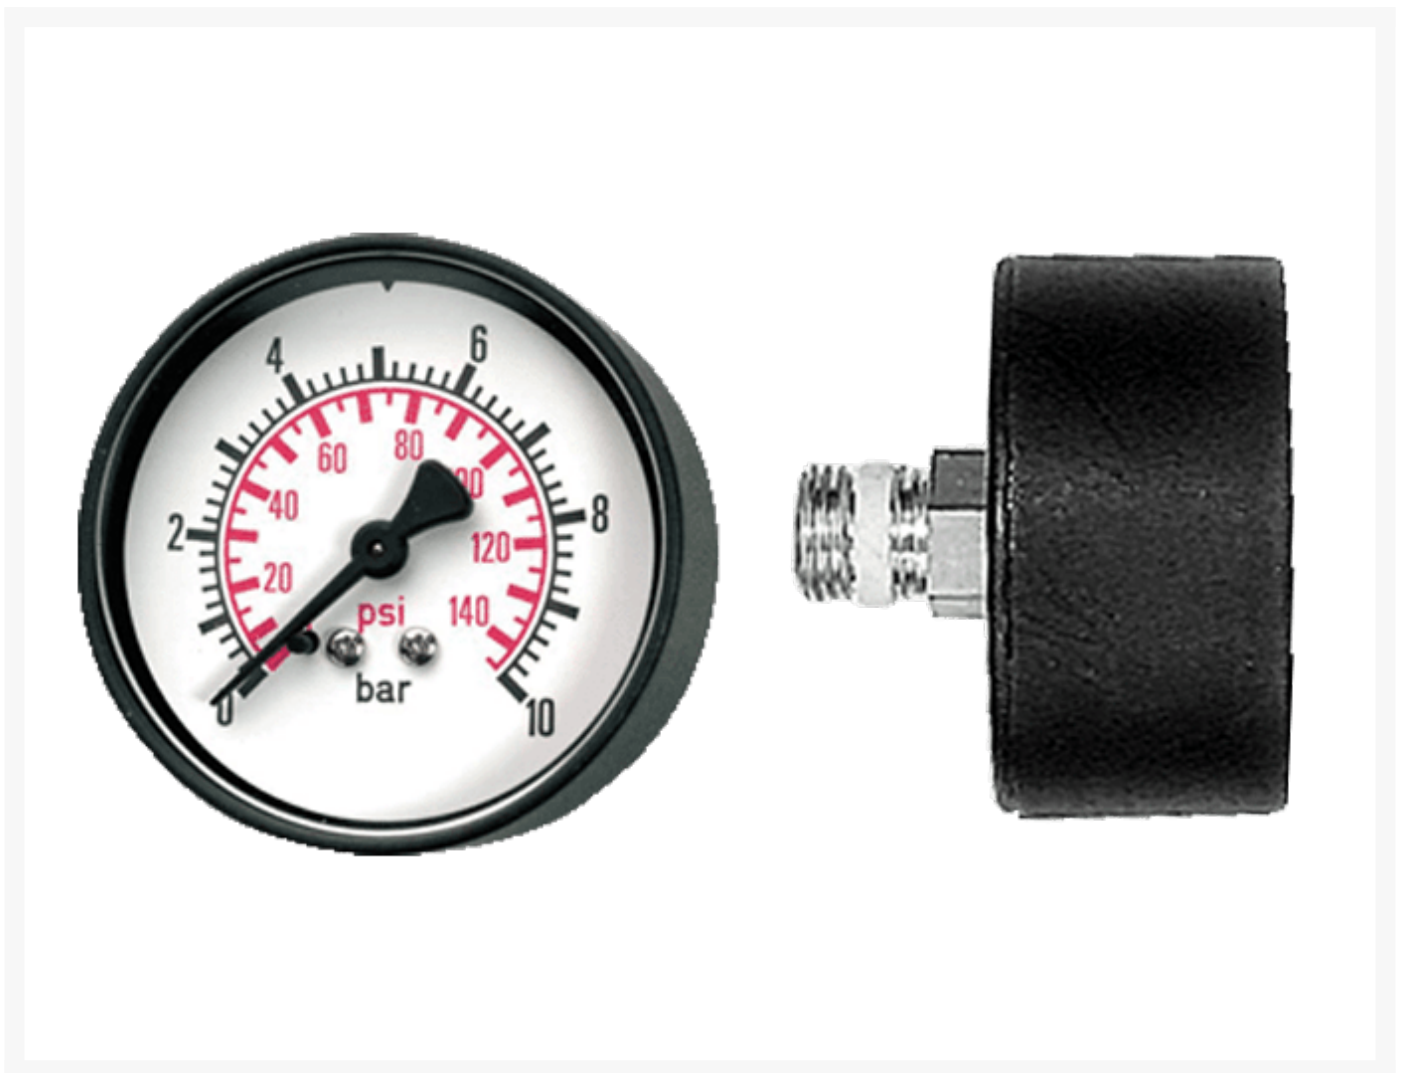

MANOMETER G1/4 0-400 MBAR Ø63

Product Images

Additional Information

EAN Code	8719426391228
Artikelnummer	KMM63004-14
Aansluitmaat	1/4" BSPP
Diameter	Ø63 mm
Drukschaal	0-400 bar
Materiaal	Kunststof