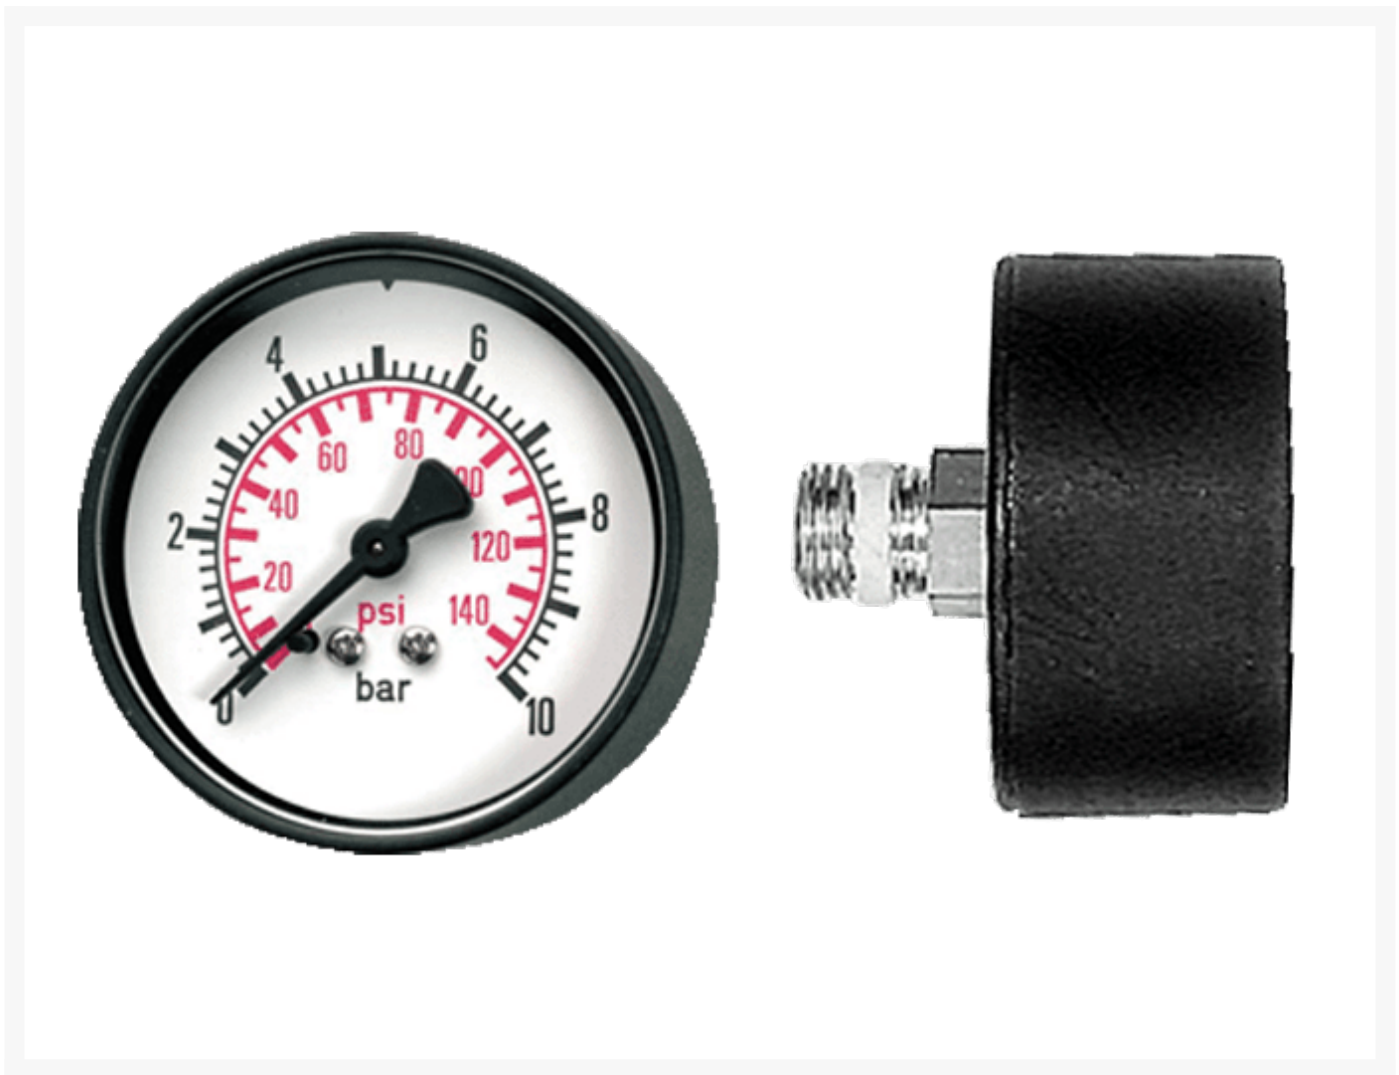

MANOMETER G1/4 0-1.6 BAR Ø63

Product Images

Additional Information

EAN Code	8719426399262
Artikelnummer	KMM63016-14
Aansluitmaat	1/4" BSPP
Diameter	Ø63 mm
Drukschaal	0-1.6 bar
Materiaal	Kunststof