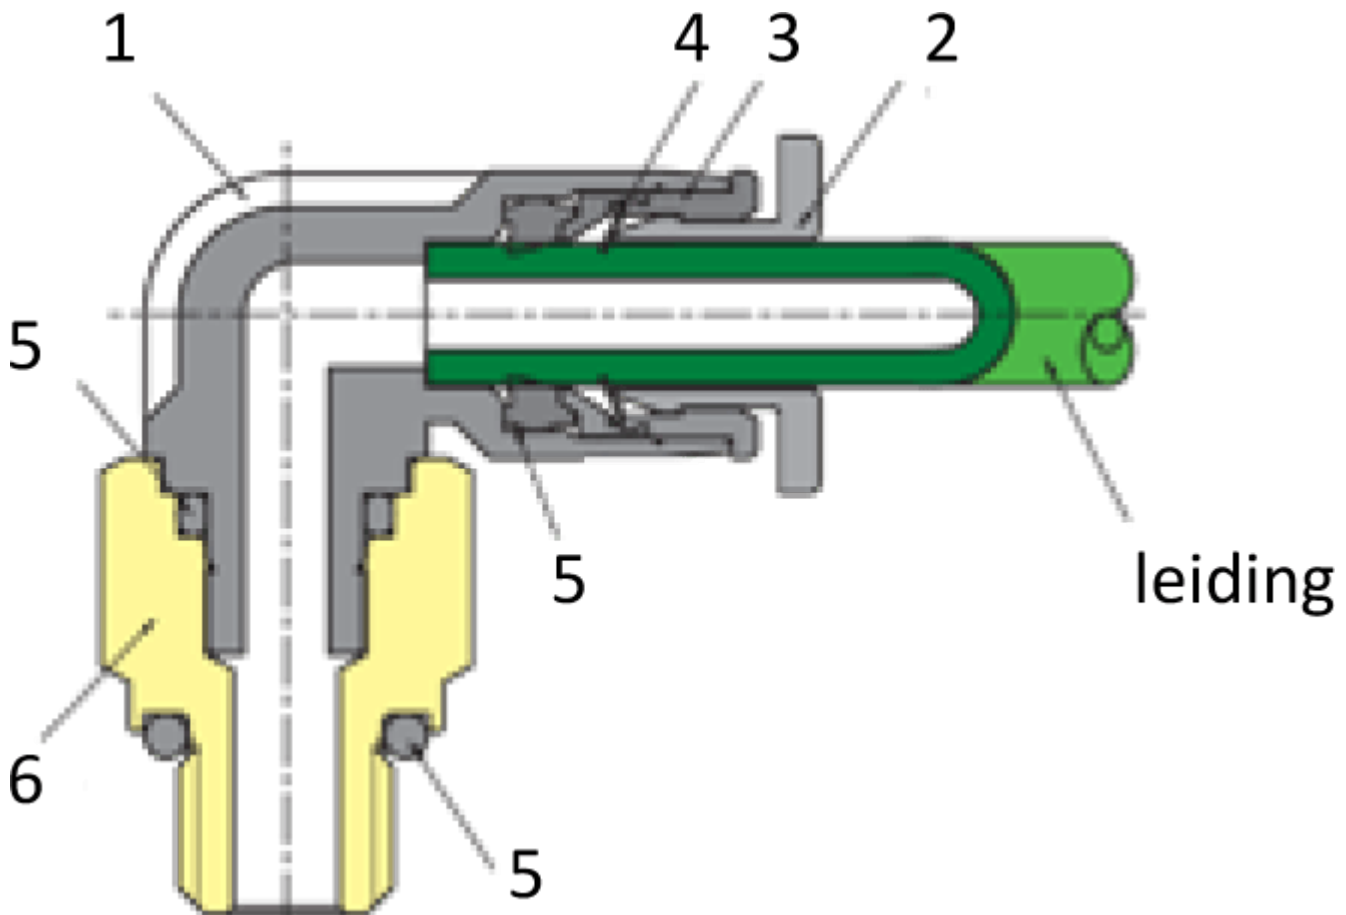

# SNELHEIDSR. CIL PIF Ø08-G1/4

## Product Images

## Omschrijving

Sang-A uit het Koreaanse Daegu is een echte push-in fittingen specialist en één van de wereldmarkt leidende partijen.

Naast meerdere fabrieken en een wereldwijd omvattend verkoopnetwerk zijn er ook grote en bekende pneumatiek leveranciers die de Sang-A producten onder privat-label verkopen. Door haar keuze voor kwaliteit groeit Sang-A, mede door haar sterke assemblageautomatisering en de geautomatiseerde testfaciliteiten. Op Sang-A kunt u bouwen.

Afgelopen jaren zijn de push-in fittingen geheel opnieuw ontworpen voor een nog compactere uitvoering en hogere werkdrukken. Door de voorspanning op de afdichtingslip heeft u een uitstekende afdichting ook bij vacuüm- toepassingen en of trillingen. U steekt de leiding makkelijk in. En de lipseal dicht perfect af, ook bij licht afwijkende leidingtoleranties.