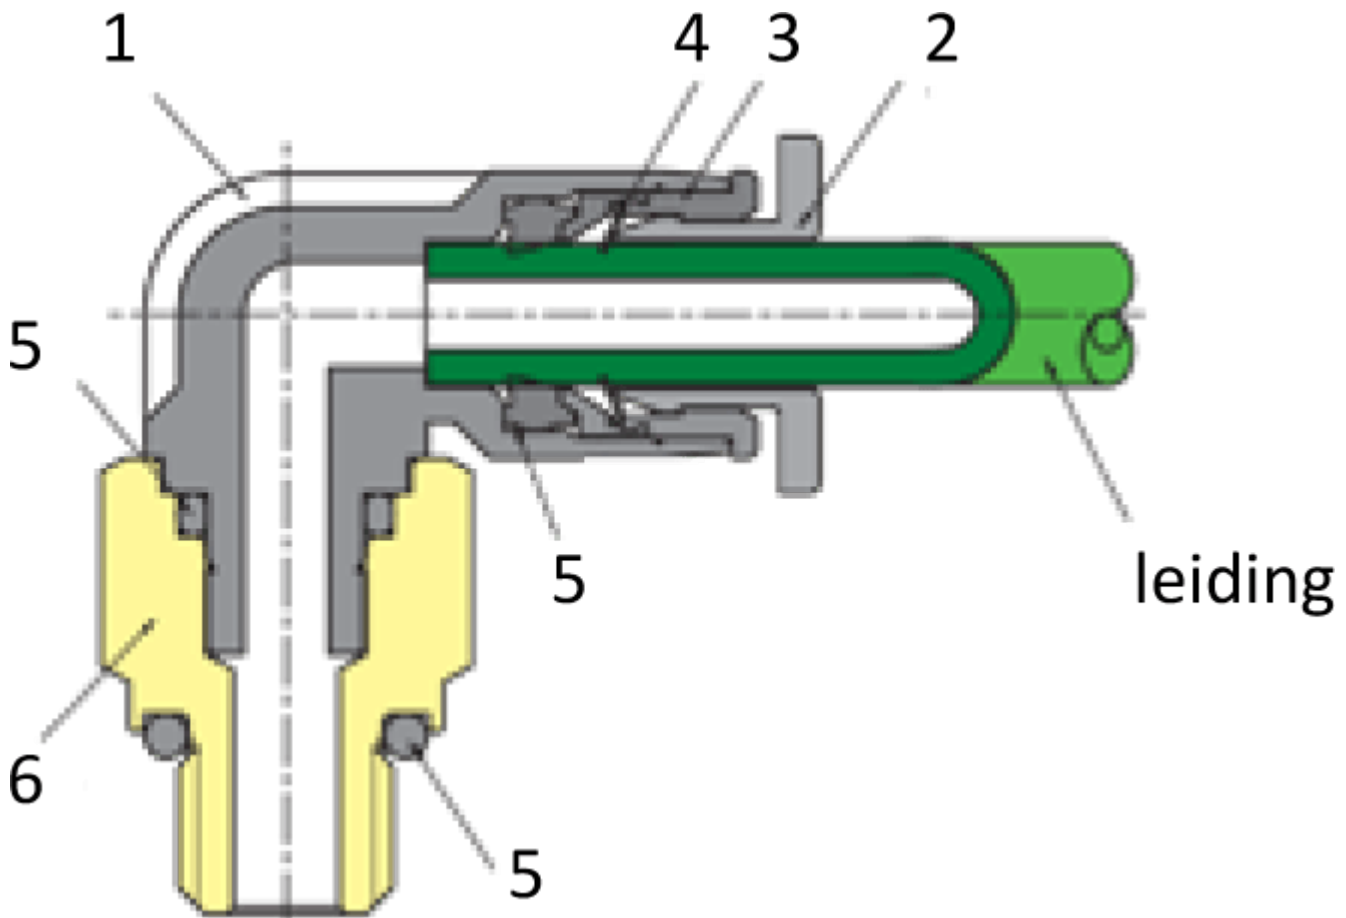

## Product Images

## Omschrijving

Sang-A uit het Koreaanse Daegu is een echte push-in fittingen specialist en één van de wereldmarkt leidende partijen.

Naast meerdere fabrieken en een wereldwijd omvattend verkoopnetwerk zijn er ook grote en bekende pneumatiek leveranciers die de Sang-A producten onder privat-label verkopen. Door haar keuze voor kwaliteit groeit Sang-A, mede door haar sterke assemblageautomatisering en de geautomatiseerde testfaciliteiten. Op Sang-A kunt u bouwen.

Afgelopen jaren zijn de push-in fittingen geheel opnieuw ontworpen voor een nog compactere uitvoering en hogere werkdrukken. Door de voorspanning op de afdichtingslip heeft u een uitstekende afdichting ook bij vacuum- toepassingen en of trillingen. U steekt de leiding makkelijk in. En de lipseal dicht perfect af, ook bij licht afwijkende leidingtoleranties.

## Additional Information

---

EAN Code	8719426132210
Artikelnummer	GNSH08-G04/OUT
Aansluiting 1	Buitendraad
Draadmaat 1	1/2" BSPP
Slangdiameter	8 mm
Aansluiting 1	8mm
Aansluiting 2	1/2"
Materiaal	Kunststof
Draadsoort 2	BSPP