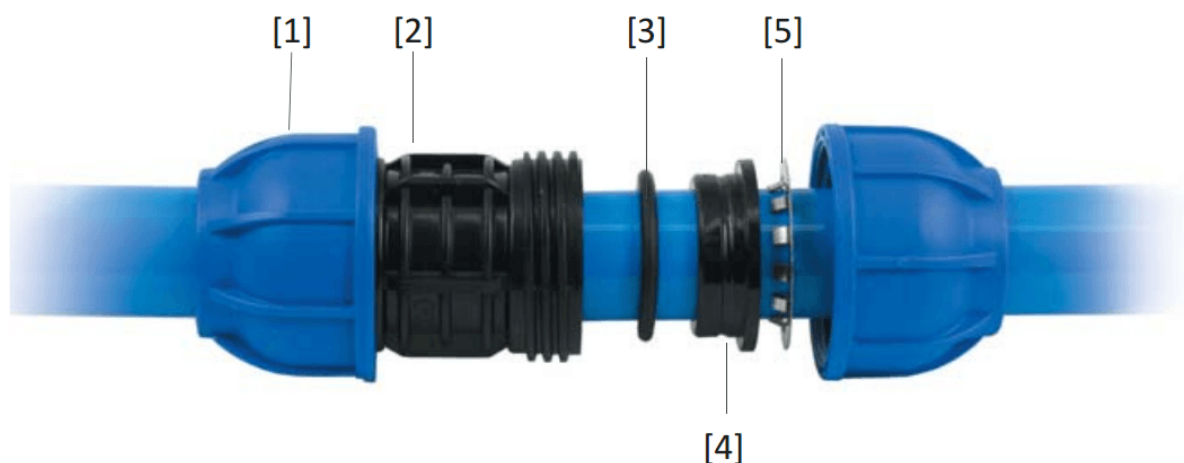

Het pakket van de Sicomat insteekkoppelingen is zeer breed en wordt nog regelmatig uitgebreid. Hiermee zijn de bouwkundige obstakels in uw pand snel en goedkoop te omzeilen. De koppelingen zijn in overleg met de TÜV ontwikkeld en verbeterd. Tevens zijn de koppelingen voorzien van de noodzakelijke CE keur die u moet hebben op een leidingsysteem onder druk. De montage van de insteekkoppelingen is zeer eenvoudig. U steekt de buis in de insteekkoppeling, zodat de speciale O-ring kan afdichten, draai de wartel handvast aan en trek hem eenvoudig na met de bijbehorende haaksleutel zodat de RVS grijping in de aluminium buis grijpt. De buis is nu lekvrij gefixeerd.

Eén van de mooiste Sicomat insteekkoppelingen is de snelaftakking die u gebruikt om zakleidingen te maken. Deze snelaftakking wordt op de door u gewenste plaats op de ringleiding gemonteerd, aan de zijkant aangeboord, afdicht en voorzien van de zakleiding. Binnen enkele minuten heeft u een zakleiding gerealiseerd. Door de aanboring aan de zijkant zal eventueel condens vocht nooit in de zakleiding terecht komen.

De insteekkoppeling bestaat uit vijf componenten:

[1] wartel: blauw Nylon

[2] behuizing: zwart Nylon (ook leverbaar met Aluminium huis)

[3] O-ring: NBR

[4] Bus: zwart Nylon

[5] Gripring: RVS 301