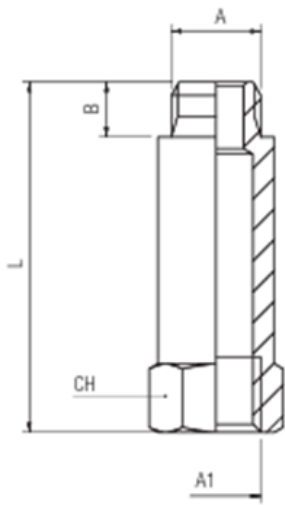

VERLENGPIJP G1/8xG1/8BIxBU L=51

Product Images

Afmetingen

A	A1	L	B	CH
1/8"	1/8"	51	6mm	14

Lengte

Totale lengte	51
Lengte zonder draad	45

Additional Information

EAN Code	8719426394687
Artikelnummer	DRF.MF0101/45
Omschrijving	L51 totale lengte L45: lengte huis zonder draad
Binnen-/buitendraad 1	Binnendraad
Binnen-/buitendraad 2	Buitendraad
Draadmaat 1	1/8"
Draadmaat 2	1/8"
Materiaal	Messing vernikkeld
Draadsoort 1	BSPP
Draadsoort 2	BSPP