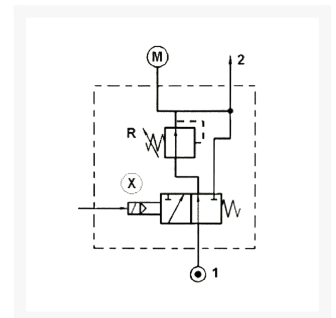

DUBBELDRUK PN=LAAG G1/8 ELECT

Product Images

Omschrijving

Dit twee standen ventiel biedt de gebruiker de mogelijkheid om met een elektrisch signaal van druk te wisselen. Het ventiel schakelt van ingestelde druk (0-3 bar) over naar voedingsdruk als het elektrische signaal wordt gegeven. Het ventiel heeft geen druk ontluft functie en kan dus geen oplopende drukken reduceren naar de ingestelde waarde.

Additional Information

EAN Code	8719426034323
Artikelnummer	AZ-00.008.3
Omschrijving	1/8" BSPP, elektrisch
Merk	AZ
Type ventiel	Dubbeldruk ventiel
Aansluitmaat	1/8" BSPP
Functie	Dubbeldrukventiel