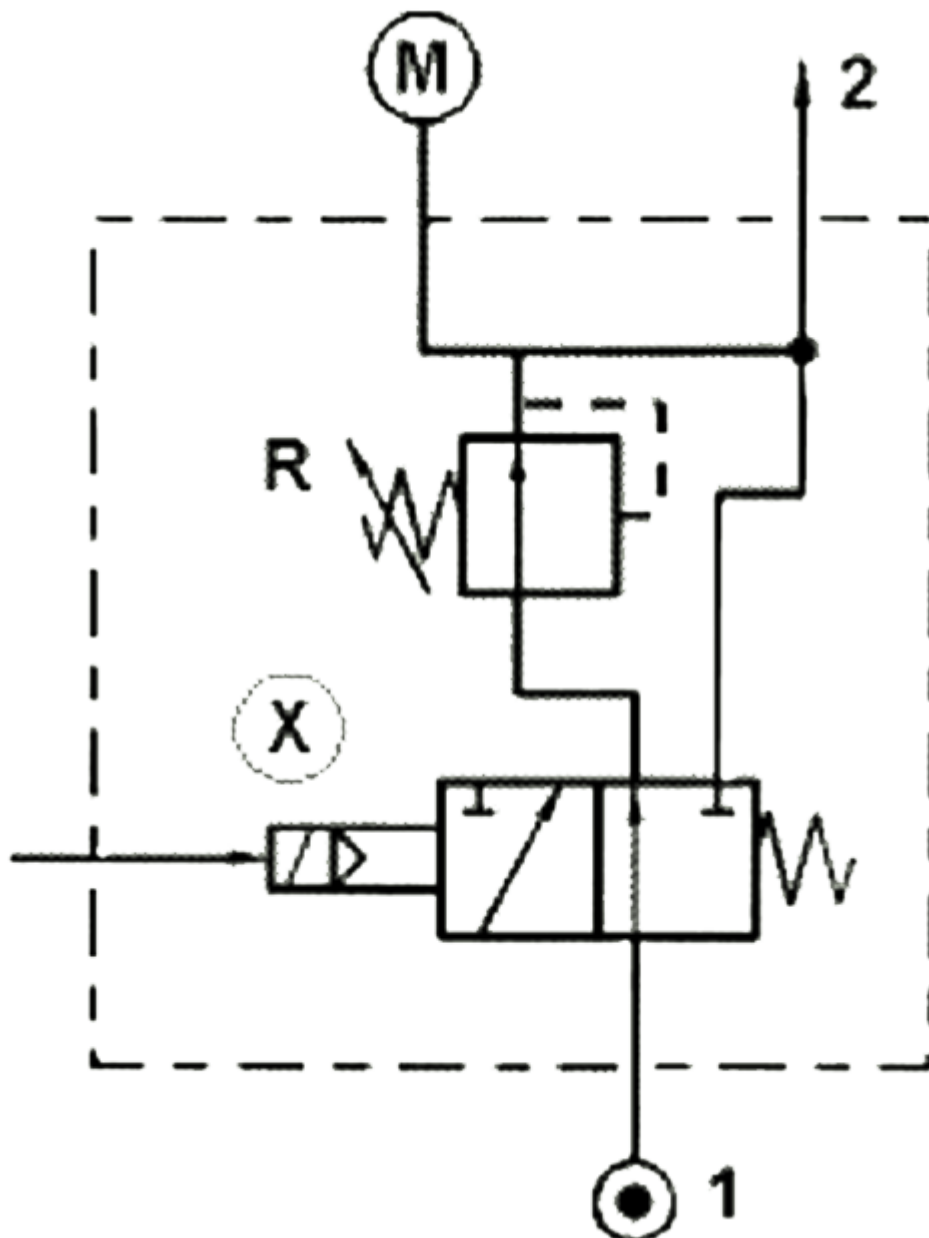

DUBBELDRUK PN=LAAG G1/8 ELECT

Product Images

Omschrijving

Dit twee standen ventiel biedt de gebruiker de mogelijkheid om met een elektrisch signaal van druk te wisselen. Het ventiel schakelt van ingestelde druk (0-3 bar) over naar voedingsdruk als het elektrische signaal wordt gegeven. Het ventiel heeft geen druk ontluft functie en kan dus geen oplopende drukken reduceren naar de ingestelde waarde.

Additional Information

EAN Code	8719426034323
Artikelnummer	AZ-00.008.3
Omschrijving	1/8" BSPP, elektrisch
Merk	AZ
Type ventiel	Dubbeldruk ventiel
Aansluitmaat	1/8" BSPP
Functie	Dubbeldrukventiel