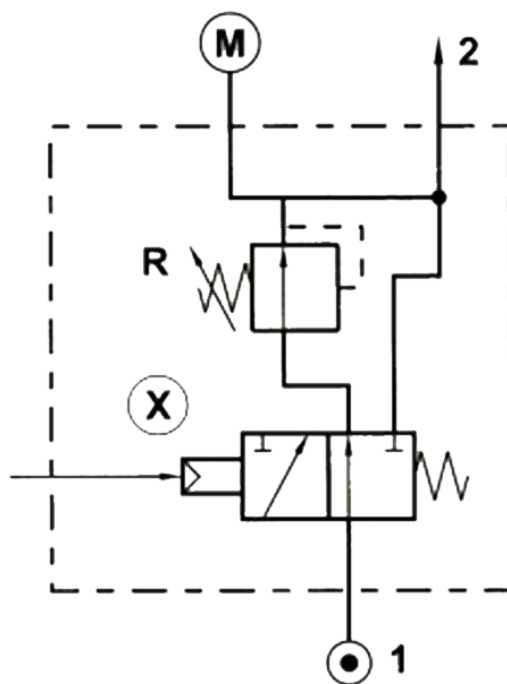

DUBBELDRUK PN=LAAG G1/8 PNEU

Product Images

Omschrijving

Dit twee standen ventiel biedt de gebruiker de mogelijkheid om met een pneumatisch signaal van druk te wisselen. Het ventiel schakelt van ingestelde druk (0-3 bar) over naar voedingdruk als het pneumatisch signaal wordt gegeven. Het ventiel heeft geen druk ontluft functie en kan dus geen oplopende drukken

reduceren naar de ingestelde waarde.

Additional Information

EAN Code	8719426034385
Artikelnummer	AZ-00.047.4
Omschrijving	1/8" BSPP, pneumatisch
Merk	AZ
Type ventiel	Dubbeldruk ventiel
Aansluitmaat	1/8" BSPP
Functie	Dubbeldrukventiel