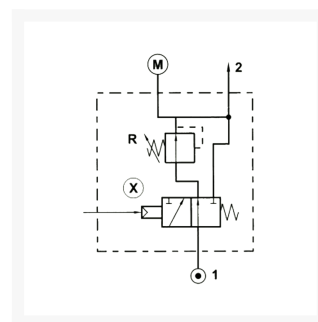

DUBBELDRUK PN=LAAG G1/8 PNEU

Product Images

Omschrijving

Dit twee standen ventiel biedt de gebruiker de mogelijkheid om met een pneumatisch signaal van druk te wisselen. Het ventiel schakelt van ingestelde druk (0-3 bar) over naar voedingdruk als het pneumatisch signaal wordt gegeven. Het ventiel heeft geen druk ontluft functie en kan dus geen oplopende drukken

reduceren naar de ingestelde waarde.

Additional Information

EAN Code	8719426034385
Artikelnummer	AZ-00.047.4
Omschrijving	1/8" BSPP, pneumatisch
Merk	AZ
Type ventiel	Dubbeldruk ventiel
Aansluitmaat	1/8" BSPP
Functie	Dubbeldrukventiel