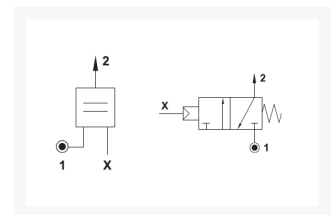

# LOGISCH ELEMENT YES Ø4

## Omschrijving

---

- Ports: push-in fittings for  $\varnothing 4$  tube
- Nominal orifice: 2.5 mm
- Nominal flow rate at 6 bar: 100 NI/min
- Actuating pressure at 6 bar: 1.2 bar (08.039.4)  
Actuating pressure at 6 bar: 1.0 bar (08.049.4)
- Temperature range: max +60°C
- Working pressure: 2 ... 10 bar
- Fluid: 50 $\mu$  filtered, lubricated or non lubricated air
- Body: aluminium 11S
- Seals: NBR
- Springs: stainless steel
- Internal parts: brass OT58

## Additional Information

---

EAN Code	8719426035474
Artikelnummer	AZ-08.049.4
Omschrijving	Wel functie
Merk	AZ
Ventiel specificatie	Wel-functie
Type ventiel	Logisch element
Aansluitmaat	4 mm
Functie	Wel