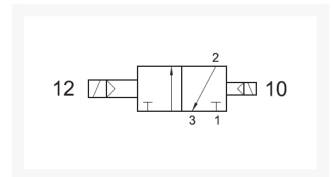

# ELEC 3/2-VENT 1/8" BI-STAB DOMINANT

## Additional Information

---

EAN Code	8719426036150
Artikelnummer	AZ-321EED
Omschrijving	1/8" BSPP, elektrisch
Merk	AZ
Ventiel specificatie	3-feb
Type ventiel	Dominante zijde
Aansluitmaat	1/8" BSPP
Functie	3/2 bistabiel