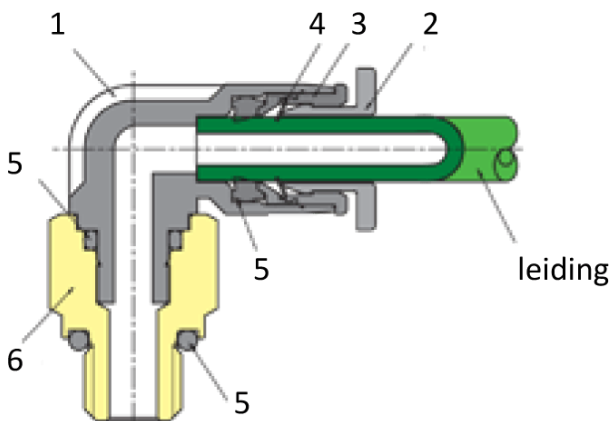

RECHTE SWIVEL 500RPM Ø04-M6

Product Images

Omschrijving

Sang-A uit het Koreaanse Daegu is een echte push-in fittingen specialist en één van de wereldmarkt leidende partijen.

Naast meerdere fabrieken en een wereldwijd omvattend verkoopnetwerk zijn er ook grote en bekende pneumatiek leveranciers die de Sang-A producten onder privat-label verkopen. Door haar keuze voor kwaliteit groeit Sang-A, mede door haar sterke assemblageautomatisering en de geautomatiseerde testfaciliteiten. Op Sang-A kunt u bouwen.

Afgelopen jaren zijn de push-in fittingen geheel opnieuw ontworpen voor een nog compactere uitvoering en hogere werkdrukken. Door de voorspanning op de afdichtingslip heeft u een uitstekende afdichting ook bij vacuüm- toepassingen en of trillingen. U steekt de leiding makkelijk in. En de lipseal dicht perfect af, ook bij licht afwijkende leidingtoleranties.

Medium	perslucht, neutrale gassen en vloeistoffen	
Werkdrukken	0 bar / + 10 bar	
Temperaturen	0°C / +60°C	
Opmerkingen	siliconenvrij en conform RoHS	
Materialen		
Behuizing	1	PA 25% GF
Ontkoppelring	2	POM
Gripringhouder	3	Zink, vernikkeld
Gripring	4	RVS
Afdichtingen	5	NBR
Schroefdraad	6	messing, vernikkeld
Steunring	7	POM

Additional Information

EAN Code	8719426176276
Artikelnummer	NRC04-M6
Aansluitmaat	M6
Vorm	Recht