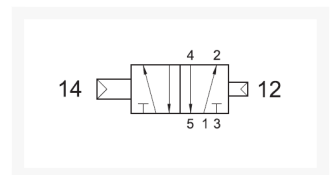

## Additional Information

---

EAN Code	8719426036730
Artikelnummer	AZ-521CCD
Omschrijving	1/8" BSPP, pneumatisch
Merk	AZ
Ventiel specificatie	5-feb
Type ventiel	Pneumatisch bediend
Aansluitmaat	1/8" BSPP
Functie	5/2 bistabiel