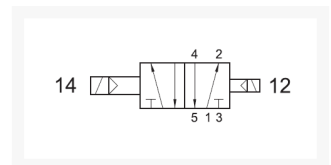

# ELEC 5/2-VENT 1/8" BI-STAB DOMINANT

## Additional Information

---

EAN Code	8719426036792
Artikelnummer	AZ-521EED
Omschrijving	1/8" BSPP, elektrisch
Merk	AZ
Ventiel specificatie	5-feb
Type ventiel	Dominante zijde
Aansluitmaat	1/8" BSPP
Functie	5/2 bistabiel