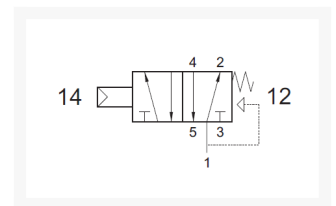

5/2 PNEU STUURDRUK 0,3 BAR

Product Images

Additional Information

EAN Code	8719426036846
Artikelnummer	AZ-521MCQ
Omschrijving	5/2, pneumatisch
Merk	AZ
Model	5/2 NC monostabiel
Type ventiel	Pneumatisch bediend
Aansluitmaat	1/8" BSPP
Functie	5/2 monostabiel