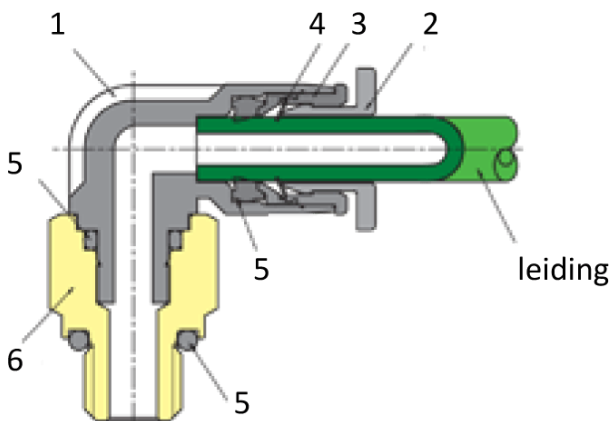

RECHTE SWIVEL 500RPM Ø06-M5

Product Images

Omschrijving

Sang-A uit het Koreaanse Daegu is een echte push-in fittingen specialist en één van de wereldmarkt leidende partijen.

Naast meerdere fabrieken en een wereldwijd omvattend verkoopnetwerk zijn er ook grote en bekende pneumatiek leveranciers die de Sang-A producten onder privat-label verkopen. Door haar keuze voor kwaliteit groeit Sang-A, mede door haar sterke assemblageautomatisering en de geautomatiseerde testfaciliteiten. Op Sang-A kunt u bouwen.

Afgelopen jaren zijn de push-in fittingen geheel opnieuw ontworpen voor een nog compactere uitvoering en hogere werkdrukken. Door de voorspanning op de afdichtingslip heeft u een uitstekende afdichting ook bij vacuüm- toepassingen en of trillingen. U steekt de leiding makkelijk in. En de lipseal dicht perfect af, ook bij licht afwijkende leidingtoleranties.

Medium	perslucht, neutrale gassen en vloeistoffen	
Werkdrukken	0 bar / + 10 bar	
Temperaturen	0°C / +60°C	
Opmerkingen	siliconenvrij en conform RoHS	
Materialen		
Behuizing	1	PA 25% GF
Ontkoppelring	2	POM
Gripringhouder	3	Zink, vernikkeld
Gripring	4	RVS
Afdichtingen	5	NBR
Schroefdraad	6	messing, vernikkeld
Steunring	7	POM

Additional Information

EAN Code	8719426176320
Artikelnummer	NRC06-M5
Aansluitmaat	M5
Vorm	Recht