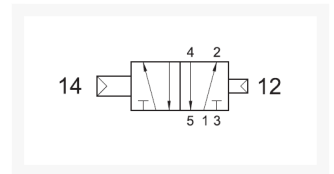

# PNEU 5/2-VENT 1/4" BI-STAB DOMINANT

## Additional Information

---

EAN Code	8719426037072
Artikelnummer	AZ-522CCD
Omschrijving	1/4" BSPP, pneumatisch
Merk	AZ
Ventiel specificatie	5-feb
Type ventiel	Pneumatisch bediend
Aansluitmaat	1/4" BSPP
Functie	5/2 bistabiel