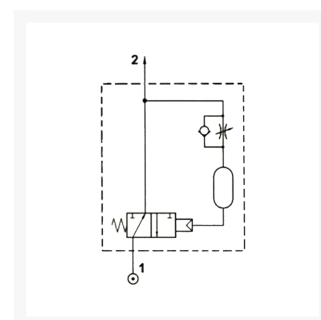

# SIGNAAL CHOPPER 4MM-G1/8 INSTELBAAR

## Omschrijving

Dit ventiel geeft zolang er een voedingsdruk op staat een aan/uit signaal. De duur van dit signaal is middels een smoring in te stellen (chopper). De minimale voedingsdruk is drie bar.

## Additional Information

---

EAN Code	8719426037379
Artikelnummer	AZ-AX.007.4
Omschrijving	1/8" BSPP
Merk	AZ
Type ventiel	Impulsgenerator
Aansluitmaat	1/8" BSPP
Functie	Pulsventiel