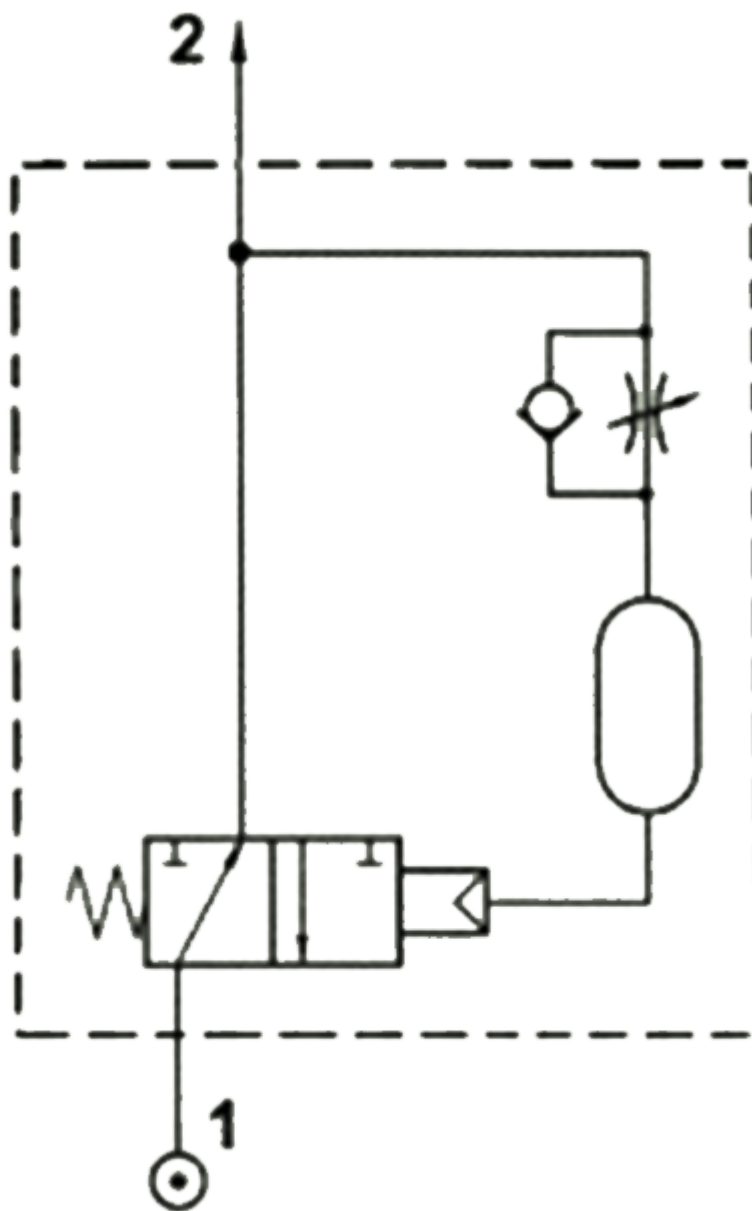

# SIGNAAL CHOPPER 4MM-G1/8 INSTELBAAR

## Omschrijving

Dit ventiel geeft zolang er een voedingsdruk op staat een aan/uit signaal. De duur van dit signaal is middels een smoring in te stellen (chopper). De minimale voedingsdruk is drie bar.

## Additional Information

---

EAN Code	8719426037379
Artikelnummer	AZ-AX.007.4
Omschrijving	1/8" BSPP
Merk	AZ
Type ventiel	Impulsgenerator
Aansluitmaat	1/8" BSPP
Functie	Pulsventiel