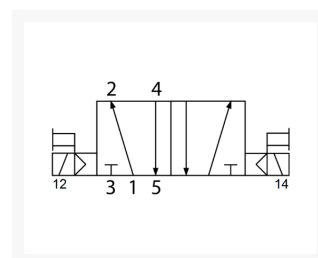

5/2 VENT R1/2 BISTABIEL ELECTR.

Product Images

Additional Information

EAN Code	8719426032701
Artikelnummer	ATEX-SF6200-IP
Omschrijving	5/2 bistabiel
Merk	YPC
Draadmaat 1	1/2" BSPP
Draadmaat 2	1/2" BSPP
Model	5/2 bistabiel
Type ventiel	Elektrisch bediend (SF-Serie)
Aansluitmaat	1/2" BSPP
Functie	5/2 bistabiel