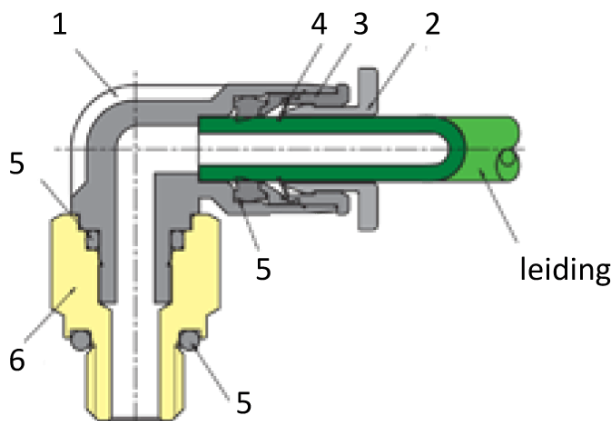

HAAKSE SWIVEL 400RPM Ø08-G1/8

Product Images

Omschrijving

Sang-A uit het Koreaanse Daegu is een echte push-in fittingen specialist en één van de wereldmarkt leidende partijen.

Naast meerdere fabrieken en een wereldwijd omvattend verkoopnetwerk zijn er ook grote en bekende pneumatiek leveranciers die de Sang-A producten onder privat-label verkopen. Door haar keuze voor kwaliteit groeit Sang-A, mede door haar sterke assemblageautomatisering en de geautomatiseerde testfaciliteiten. Op Sang-A kunt u bouwen.

Afgelopen jaren zijn de push-in fittingen geheel opnieuw ontworpen voor een nog compactere uitvoering en hogere werkdrukken. Door de voorspanning op de afdichtingslip heeft u een uitstekende afdichting ook bij vacuüm- toepassingen en of trillingen. U steekt de leiding makkelijk in. En de lipseal dicht perfect af, ook bij licht afwijkende leidingtoleranties.

Medium	perslucht, neutrale gassen en vloeistoffen	
Werkdrukken	0 bar / + 10 bar	
Temperaturen	0°C / +60°C	
Opmerkingen	siliconenvrij en conform RoHS	
Materialen		
Behuizing	1	PA 25% GF
Ontkoppelring	2	POM
Gripringhouder	3	Zink, vernikkeld
Gripring	4	RVS
Afdichtingen	5	NBR
Schroefdraad	6	messing, vernikkeld
Steunring	7	POM

Additional Information

EAN Code	8719426176566
Artikelnummer	NRL08-G01
Aansluitmaat	1/8" BSPP
Vorm	Haaks