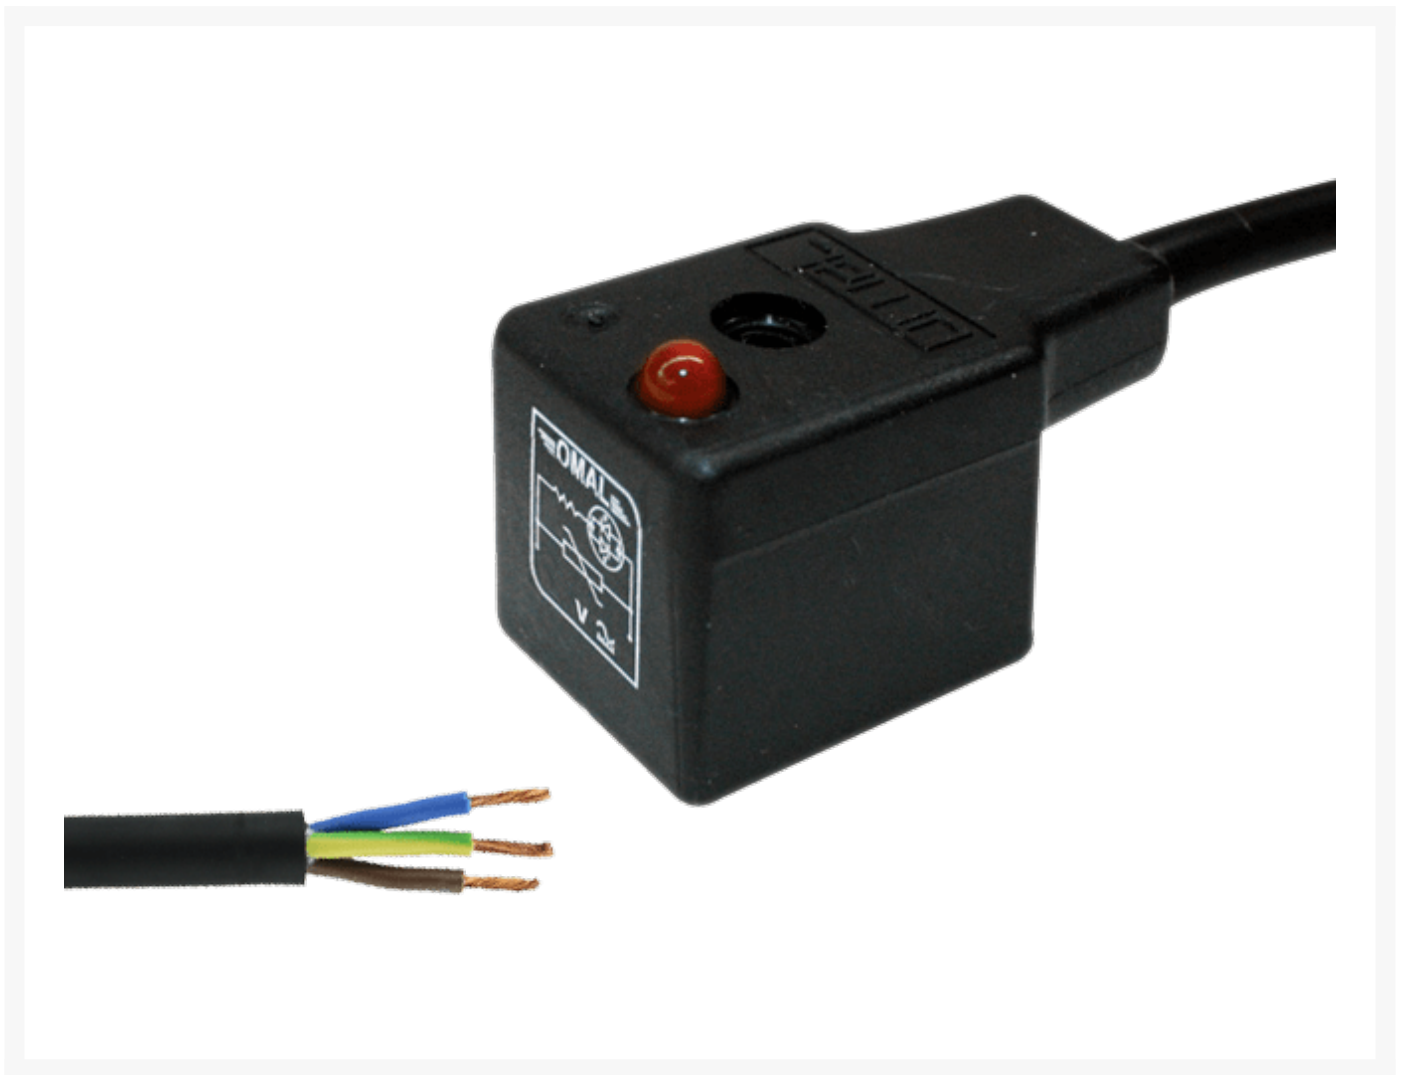

DIN43650-B 11MM 24V 3M LED

Product Images