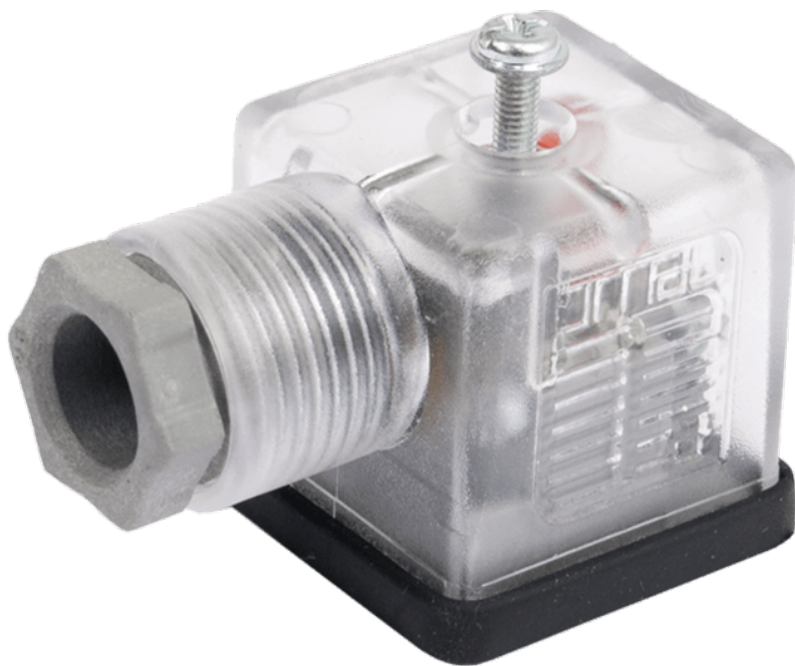

DIN43650-A 18MM 48V LED

Product Images

Uitwisselbaarheid merken

U kunt spoelen vanwege hun specifieke eigenschappen niet tussen verschillende merken uitwisselen. Combineer dus altijd spoel en ventiel van dezelfde fabrikant.

Uitwisselbaarheid spoelen

In geval van nood kunt u bijvoorbeeld 12VDC en een 24VAC spoel van het zelfde merk en bouwmaat uitwisselen. Deze spoelen hebben vrijwel een identiek magnetisch veld.

Materialen

- huis: glasgevuld Nylon
- draad: AWG22 of 24
- afdichting draad: FKM
- kern: koolstof staal
- moer: Nylon

Additional Information

EAN Code	8719426052723
Artikelnummer	CNT00048/A
Omschrijving	Zonder draad
Merk	Omal
Type ventiel	Elektrisch bediend (SF-Serie)
Lengte kabel	Zonder
Overige opties	LED
Spanning	48V