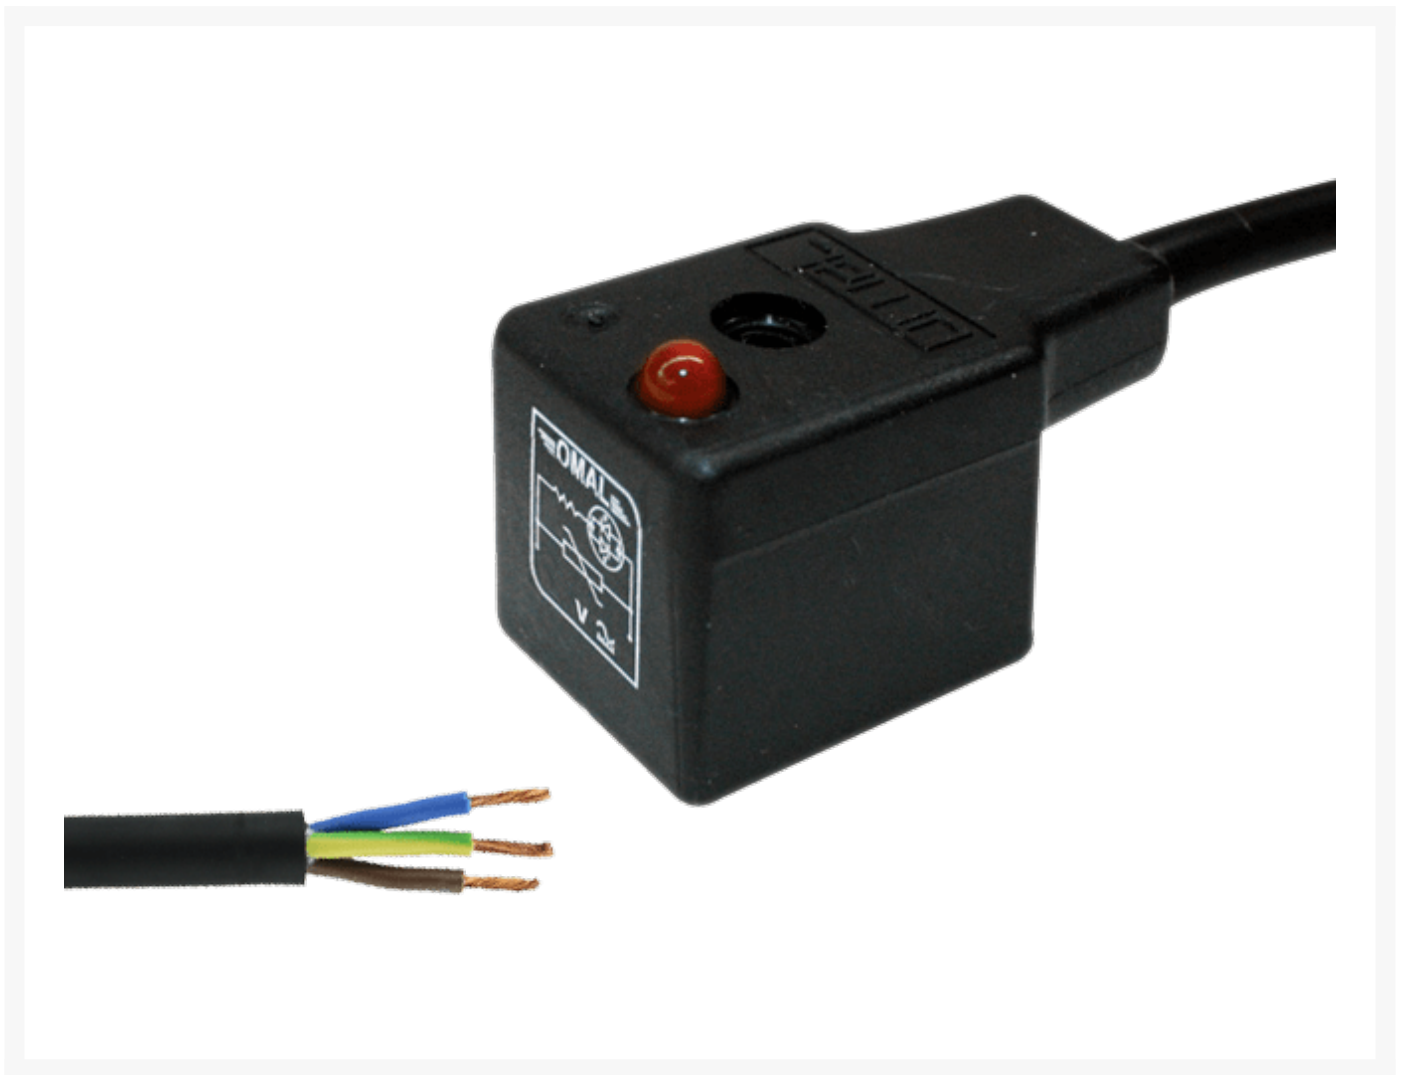

DIN43650-B 11MM 48V 3M LED

Product Images

Uitwisselbaarheid merken

U kunt spoelen vanwege hun specifieke eigenschappen niet tussen verschillende merken uitwisselen. Combineer dus altijd spoel en ventiel van dezelfde fabrikant.

Uitwisselbaarheid spoelen

In geval van nood kunt u bijvoorbeeld 12VDC en een 24VAC spoel van het zelfde merk en bouwmaat uitwisselen. Deze spoelen hebben vrijwel een identiek magnetisch veld.

Materialen

- huis: glasgevuld Nylon
- draad: AWG22 of 24
- afdichting draad: FKM
- kern: koolstof staal
- moer: Nylon

Additional Information

EAN Code	8719426052853
Artikelnummer	CNT00048/B/30
Omschrijving	3 meter
Merk	Omal
Type ventiel	Elektrisch bediend (SF-Serie)
Lengte kabel	3 meter
Overige opties	LED
Spanning	48V