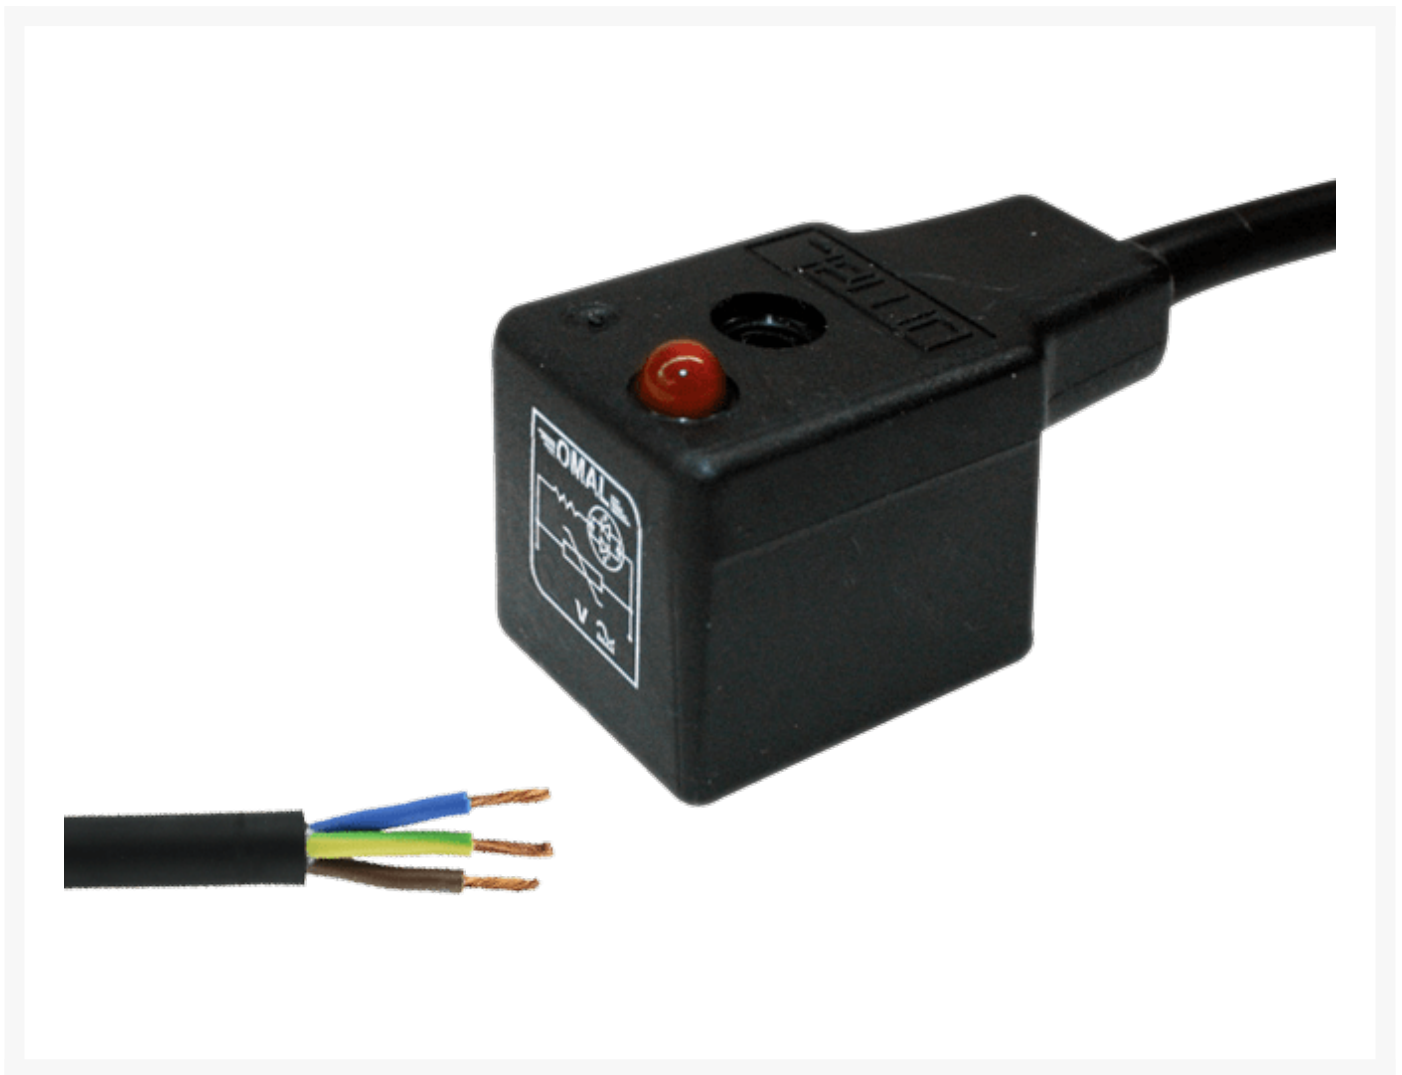

DIN43650-B 11MM 110V 3M LED

Product Images

Uitwisselbaarheid merken

U kunt spoelen vanwege hun specifieke eigenschappen niet tussen verschillende merken uitwisselen. Combineer dus altijd spoel en ventiel van dezelfde fabrikant.

Uitwisselbaarheid spoelen

In geval van nood kunt u bijvoorbeeld 12VDC en een 24VAC spoel van het zelfde merk en bouwmaat uitwisselen. Deze spoelen hebben vrijwel een identiek magnetisch veld.

Materialen

- huis: glasgevuld Nylon
- draad: AWG22 of 24
- afdichting draad: FKM
- kern: koolstof staal
- moer: Nylon

Additional Information

EAN Code	8719426053096
Artikelnummer	CNT00110/B/30
Omschrijving	3 meter
Merk	Omal
Type ventiel	Elektrisch bediend (SF-Serie)
Lengte kabel	3 meter
Overige opties	LED
Spanning	110V