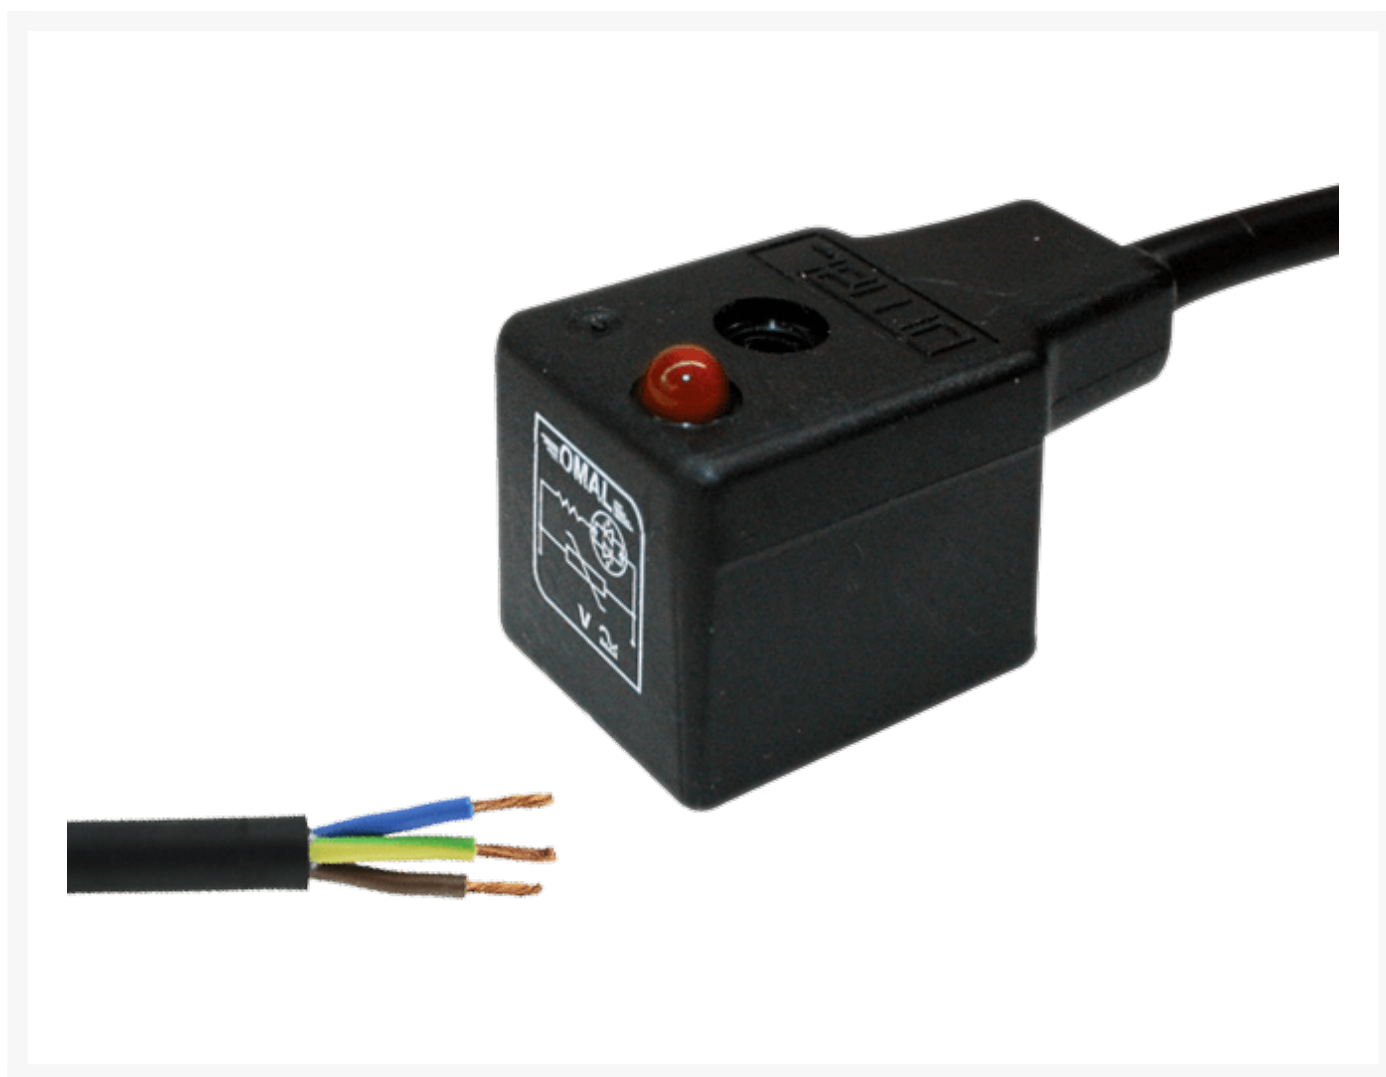

DIN43650-B 11MM 230V 3M LED

Product Images

Uitwisselbaarheid merken

U kunt spoelen vanwege hun specifieke eigenschappen niet tussen verschillende merken uitwisselen. Combineer dus altijd spoel en ventiel van dezelfde fabrikant.

Uitwisselbaarheid spoelen

In geval van nood kunt u bijvoorbeeld 12VDC en een 24VAC spoel van het zelfde merk en bouwmaat uitwisselen. Deze spoelen hebben vrijwel een identiek magnetisch veld.

Materialen

- huis: glasgevuld Nylon
- draad: AWG22 of 24
- afdichting draad: FKM
- kern: koolstof staal
- moer: Nylon

Additional Information

EAN Code	8719426053379
Artikelnummer	CNT00230/B/30
Omschrijving	3 meter
Merk	Omal
Type ventiel	Elektrisch bediend (SF-Serie)
Lengte kabel	3 meter
Overige opties	LED
Spanning	230VAC