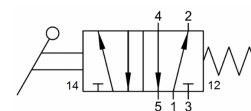

# HANDBED. 5/2 MONOSTABIEL G1/8

## Additional Information

---

EAN Code	8719426375938
Artikelnummer	YPC-HLV310S
Omschrijving	5/2 monostabiel
Merk	YPC
Draadmaat 1	1/8" BSPP
Draadmaat 2	1/8" BSPP
Model	5/2 monostabiel
Aansluitmaat	1/8" BSPP
Functie	5/2 monostabiel