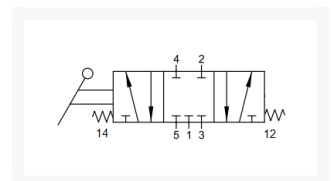

HANDBED. 5/3 MONOSTABIEL G1/8 CC

Product Images

Additional Information

EAN Code	8719426375969
Artikelnummer	YPC-HLV330S
Omschrijving	5/3 midden gesloten monostabiel
Merk	YPC
Draadmaat 1	1/8" BSPP
Draadmaat 2	1/8" BSPP
Model	5/3 monostabiel midden gesloten
Aansluitmaat	1/8" BSPP
Functie	5/3 center closed (CC)